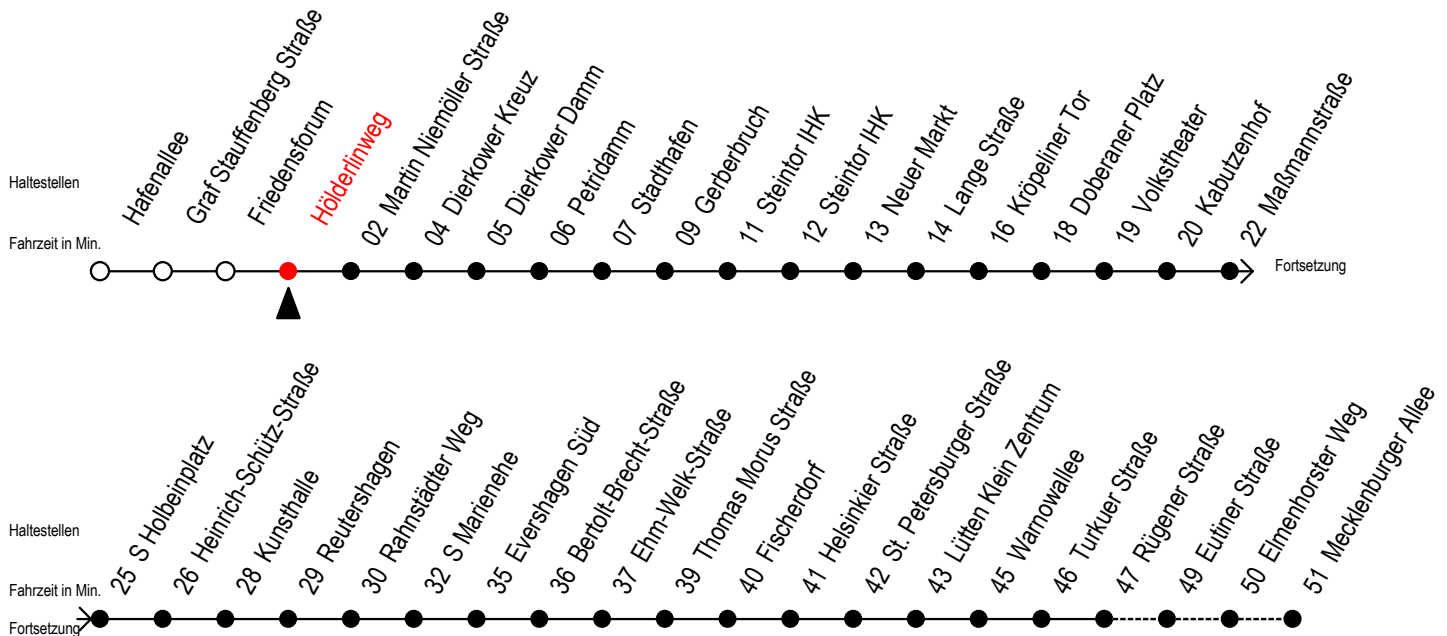

Gültig ab 04.01.2021

Alle Angaben ohne Gewähr

Richtung: Mecklenburger Allee

Uhr Montag - Freitag				Uhr Montag - Freitag [WSW]				Uhr Samstag				Uhr Sonntag - Feiertag			
4	10	40		4	10	40		4	--	--	--	4	--	--	--
5	10	26	41 56	5	10	26	41 56	5	--	--	--	5	--	--	--
6	11	24 ^R	34 44 ^R 54 ^R	6	11	26	41 56	6	10	40		6	--	--	--
7	04	14 ^R	24 ^R 34 44 ^R 54 ^R	7	11	26	41 56	7	10	40		7	--	--	--
8	04	14 ^R	24 ^R 34 44 ^R 54 ^R	8	11	26	41 56	8	10	40		8	09	39	
9	04	14 ^R	24 ^R 34 44 ^R 54 ^R	9	11	24 ^R	34 44 ^R 54 ^R	9	10	26 ^R	41 ^R 56 ^R	9	09	39	
10	04	14 ^R	24 ^R 34 44 ^R 54 ^R	10	04	14 ^R	24 ^R 34 44 ^R	10	11 ^R	26 ^R	41 ^R 56 ^R	10	09	39	
11	04	14 ^R	24 ^R 34 44 ^R 54 ^R	11	04	14 ^R	24 ^R 34 44 ^R	11	11 ^R	26 ^R	41 ^R 56 ^R	11	09	39	
12	04	14 ^R	24 ^R 34 44 ^R 54 ^R	12	04	14 ^R	24 ^R 34 44 ^R	12	11 ^R	26 ^R	41 ^R 56 ^R	12	09	39	
13	04	14 ^R	24 ^R 34 44 ^R 54 ^R	13	04	14 ^R	24 ^R 34 44 ^R	13	11 ^R	26 ^R	41 ^R 56 ^R	13	09	39	
14	04	14 ^R	24 ^R 34 44 ^R 54 ^R	14	04	14 ^R	24 ^R 34 44 ^R	14	11 ^R	26 ^R	41 ^R 56 ^R	14	09	39	
15	04	14 ^R	24 ^R 34 44 ^R 54 ^R	15	04	14 ^R	24 ^R 34 44 ^R	15	11 ^R	26 ^R	41 ^R 56 ^R	15	09	39	
16	04	14 ^R	24 ^R 34 44 ^R 54 ^R	16	04	14 ^R	24 ^R 34 44 ^R	16	11 ^R	26 ^R	41 ^R 56 ^R	16	09	39	
17	04	14 ^R	24 ^R 34 44 ^R 54	17	04	14 ^R	24 ^R 34 44 ^R	17	11 ^R	26 ^R	41 ^R 56 ^R	17	09	39	
18	04	14 ^R	26 41 56	18	04	14 ^R	26 41 56	18	11 ^R	26 ^R	41 ^R 56 ^R	18	09	39	
19	11	26	41 56	19	11	26	41 56	19	11 ^R	26 ^R	41 56	19	09	39	
20	10	20 ^E	40 50 ^E	20	10	20 ^E	40 50 ^E	20	11	40	50 ^E	20	10	40	
21	10	40		21	10	40		21	10	40		21	10	40	
22	10	40		22	10	40		22	10	40		22	10	40	
23	10	40		23	10	40		23	10	40		23	10	40	
0	01 ^E	31 ^E		0	01 ^E	31 ^E		0	01 ^E	31 ^E		0	01 ^E	31 ^E	

R = fährt bis Rügener Straße

E = fährt bis Heinrich-Schütz-Str.

WSW = fährt in den Winter-, Sommer- und Weihnachtsferien - siehe Infoblatt