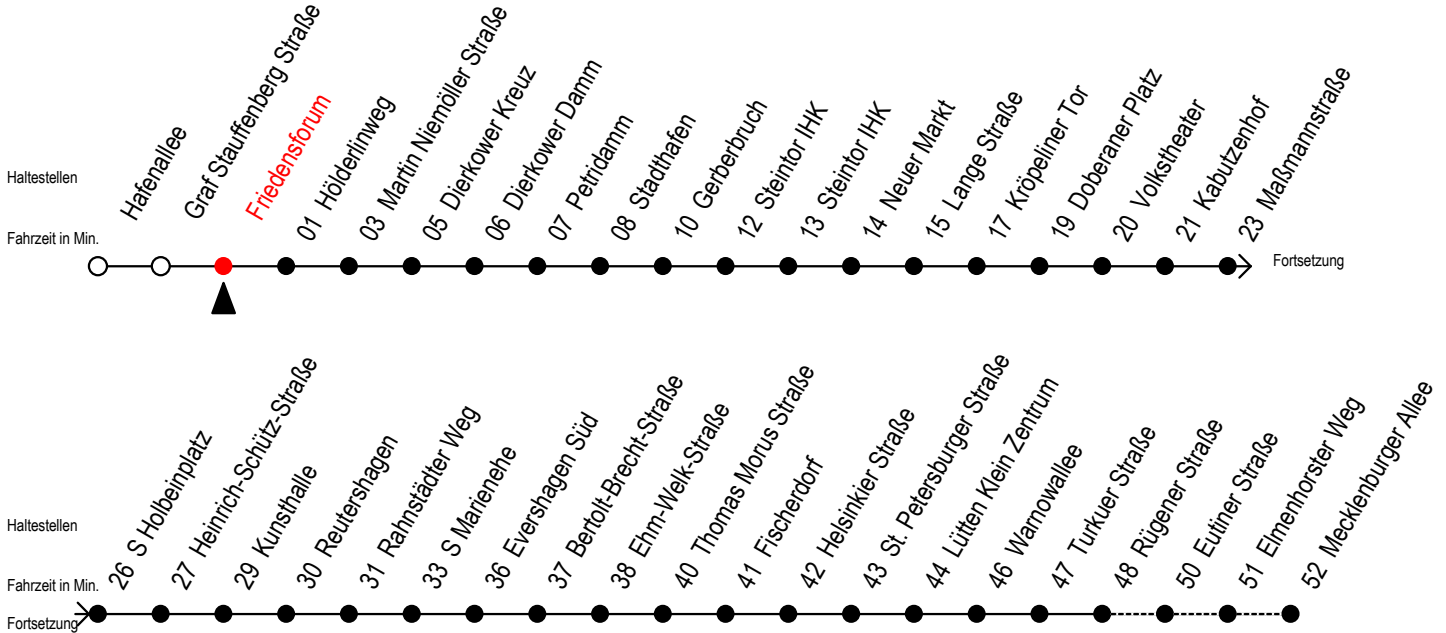

Gültig ab 04.01.2021

Alle Angaben ohne Gewähr

Richtung: Mecklenburger Allee

Uhr Montag - Freitag					Uhr Montag - Freitag [WSW]					Uhr Samstag					Uhr Sonntag - Feiertag				
4	09	39			4	09	39			4	--			4	--				
5	09	25	40	55	5	09	25	40	55	5	--			5	--				
6	10	23^R	33	43^R 53^R	6	10	25	40	55	6	09	39		6	--				
7	03	13^R	23^R 33	43^R 53^R	7	10	25	40	55	7	09	39		7	--				
8	03	13^R	23^R 33	43^R 53^R	8	10	25	40	55	8	09	39		8	08	38			
9	03	13^R	23^R 33	43^R 53^R	9	10	23^R	33	43^R 53^R	9	09	25^R 40^R 55^R		9	08	38			
10	03	13^R	23^R 33	43^R 53^R	10	03	13^R	23^R 33	43^R	10	10^R	25^R 40^R 55^R		10	08	38			
11	03	13^R	23^R 33	43^R 53^R	11	03	13^R	23^R 33	43^R	11	10^R	25^R 40^R 55^R		11	08	38			
12	03	13^R	23^R 33	43^R 53^R	12	03	13^R	23^R 33	43^R	12	10^R	25^R 40^R 55^R		12	08	38			
13	03	13^R	23^R 33	43^R 53^R	13	03	13^R	23^R 33	43^R	13	10^R	25^R 40^R 55^R		13	08	38			
14	03	13^R	23^R 33	43^R 53^R	14	03	13^R	23^R 33	43^R	14	10^R	25^R 40^R 55^R		14	08	38			
15	03	13^R	23^R 33	43^R 53^R	15	03	13^R	23^R 33	43^R	15	10^R	25^R 40^R 55^R		15	08	38			
16	03	13^R	23^R 33	43^R 53^R	16	03	13^R	23^R 33	43^R	16	10^R	25^R 40^R 55^R		16	08	38			
17	03	13^R	23^R 33	43^R 53	17	03	13^R	23^R 33	43^R	17	10^R	25^R 40^R 55^R		17	08	38			
18	03	13^R	25	40 55	18	03	13^R	25	40 55	18	10^R	25^R 40^R 55^R		18	08	38			
19	10	25	40	55	19	10	25	40	55	19	10^R	25^R 40	55	19	08	38			
20	09	19^E	39	49^E	20	09	19^E	39	49^E	20	10	39	49^E	20	09	39			
21	09	39			21	09	39			21	09	39		21	09	39			
22	09	39			22	09	39			22	09	39		22	09	39			
23	09	39			23	09	39			23	09	39		23	09	39			
0	00^E	30^E			0	00^E	30^E			0	00^E	30^E		0	00^E	30^E			

R = fährt bis Rügener Straße

E = fährt bis Heinrich-Schütz-Str.

WSW = fährt in den Winter-, Sommer- und Weihnachtsferien - siehe Infoblatt

Servicetelefon: 0381 / 8021900