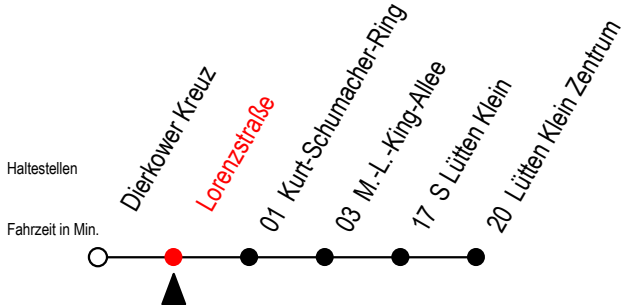

BUS X41 Lorenzstraße

Gültig ab 04.01.2021

Alle Angaben ohne Gewähr

Richtung: Lütten-Klein-Zentrum

Uhr Montag - Freitag

| | |
|----|----|
| 5 | 29 |
| 6 | 37 |
| 7 | 37 |
| 8 | 37 |
| 9 | 37 |
| 10 | 37 |
| 11 | 37 |
| 12 | 37 |
| 13 | 37 |
| 14 | 37 |
| 15 | 37 |
| 16 | 37 |
| 17 | 37 |
| 18 | 29 |
| 19 | 29 |

Uhr Sa. - So./Feiertag vom 1.5. bis 3.10.2021

| | |
|----|----|
| 5 | -- |
| 6 | -- |
| 7 | -- |
| 8 | -- |
| 9 | -- |
| 10 | 58 |
| 11 | 58 |
| 12 | 58 |
| 13 | 58 |
| 14 | 58 |
| 15 | 58 |
| 16 | 58 |
| 17 | 58 |
| 18 | 58 |
| 19 | -- |