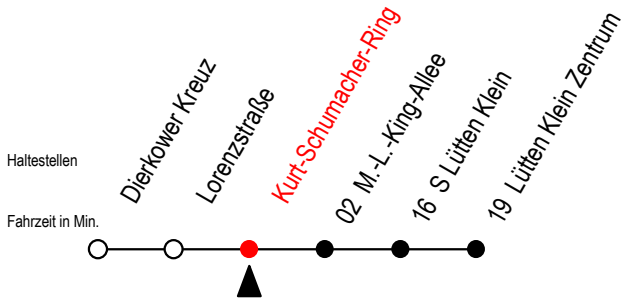

# X41 Kurt-Schumacher-Ring

Gültig ab 04.01.2021

Alle Angaben ohne Gewähr

Richtung: Lütten-Klein-Zentrum

## Uhr Montag - Freitag

5	30
6	38
7	38
8	38
9	38
10	38
11	38
12	38
13	38
14	38
15	38
16	38
17	38
18	30
19	30

## Uhr Sa. - So./Feiertag vom 1.5. bis 3.10.2021

5	--
6	--
7	--
8	--
9	--
10	59
11	59
12	59
13	59
14	59
15	59
16	59
17	59
18	59
19	--