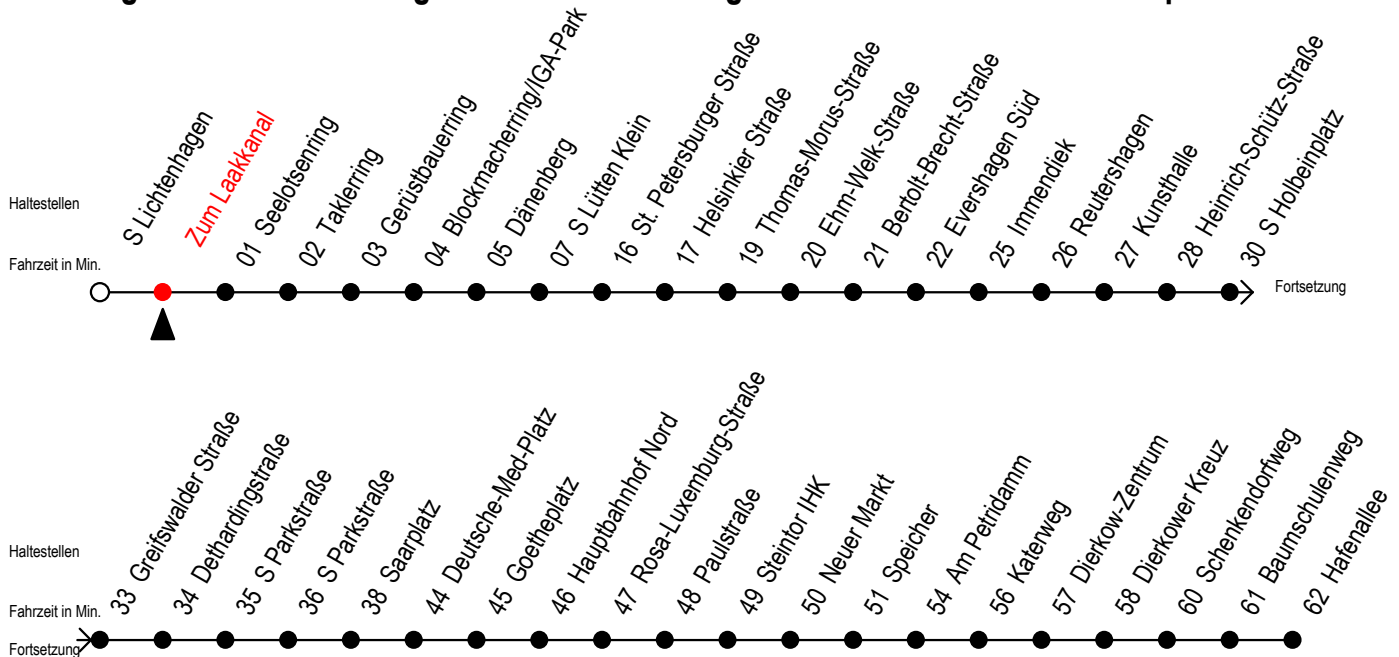

F2 Zum Laakkanal

Gültig ab 19.04.2021

Alle Angaben ohne Gewähr

Richtung: Hafenallee

geänderte Linienführung: Doberaner Platz und Schröderplatz entfallen

Uhr Montag - Freitag

Uhr Samstag

Uhr Sonntag - Feiertag

23	57 ^U	23	57 ^U	23	57 ^U
0	57 ^U	0	27 57 ^U	0	27 57 ^U
1	57 ^U	1	27 57 ^U	1	27 57 ^U
2	57	2	27 57 ^A	2	27 57 ^A
3	57 ^K	3	27 ^A 57 ^A	3	27 ^A 57 ^A
4	--	4	27 57 ^A	4	27 ^A 57 ^A
5	--	5	27 ^A 57 ^H	5	27 ^A 57 ^A
6	--	6	--	6	27 ^A 57 ^A
7	--	7	--	7	27 ^K

K = fährt bis Kröpeliner Tor

H = fährt bis S Lütten Klein

U = Umstieg zum ALT Li 45A Ri. Warnowblick an der Hast. Baumschulenweg

A = Anschluss am Dierkower Kreuz zur Linie 45 Ri. Warnowblick

Abruf - Linien - Taxi bitte bis spätestens 30 Min. vor der Abfahrt unter