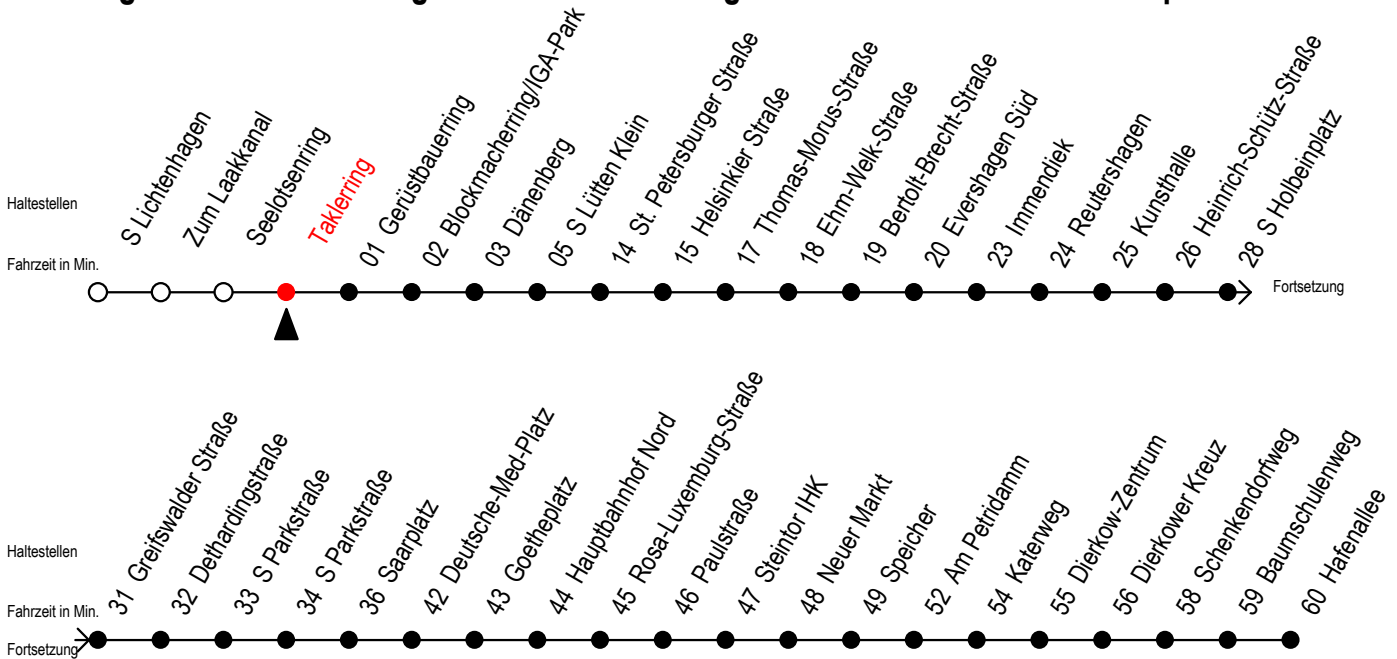

F2 Taklerring

Gültig ab 19.04.2021

Alle Angaben ohne Gewähr

Richtung: Hafenallee

geänderte Linienführung: Doberaner Platz und Schröderplatz entfallen

Uhr Montag - Freitag

Uhr Samstag

Uhr Sonntag - Feiertag

23	59 ^U	23	59 ^U	23	59 ^U
0	59 ^U	0	29 59 ^U	0	29 59 ^U
1	59 ^U	1	29 59 ^U	1	29 59 ^U
2	59	2	29 59 ^A	2	29 59 ^A
3	59 ^K	3	29 ^A 59 ^A	3	29 ^A 59 ^A
4	--	4	29 59 ^A	4	29 ^A 59 ^A
5	--	5	29 ^A 59 ^H	5	29 ^A 59 ^A
6	--	6	--	6	29 ^A 59 ^A
7	--	7	--	7	29 ^K

K = fährt bis Kröpeliner Tor

H = fährt bis S Lütten Klein

U = Umstieg zum ALT Li 45A Ri. Warnowblick an der Hast. Baumschulenweg

A = Anschluss am Dierkower Kreuz zur Linie 45 Ri. Warnowblick

Abruf - Linien - Taxi bitte bis spätestens 30 Min. vor der Abfahrt unter