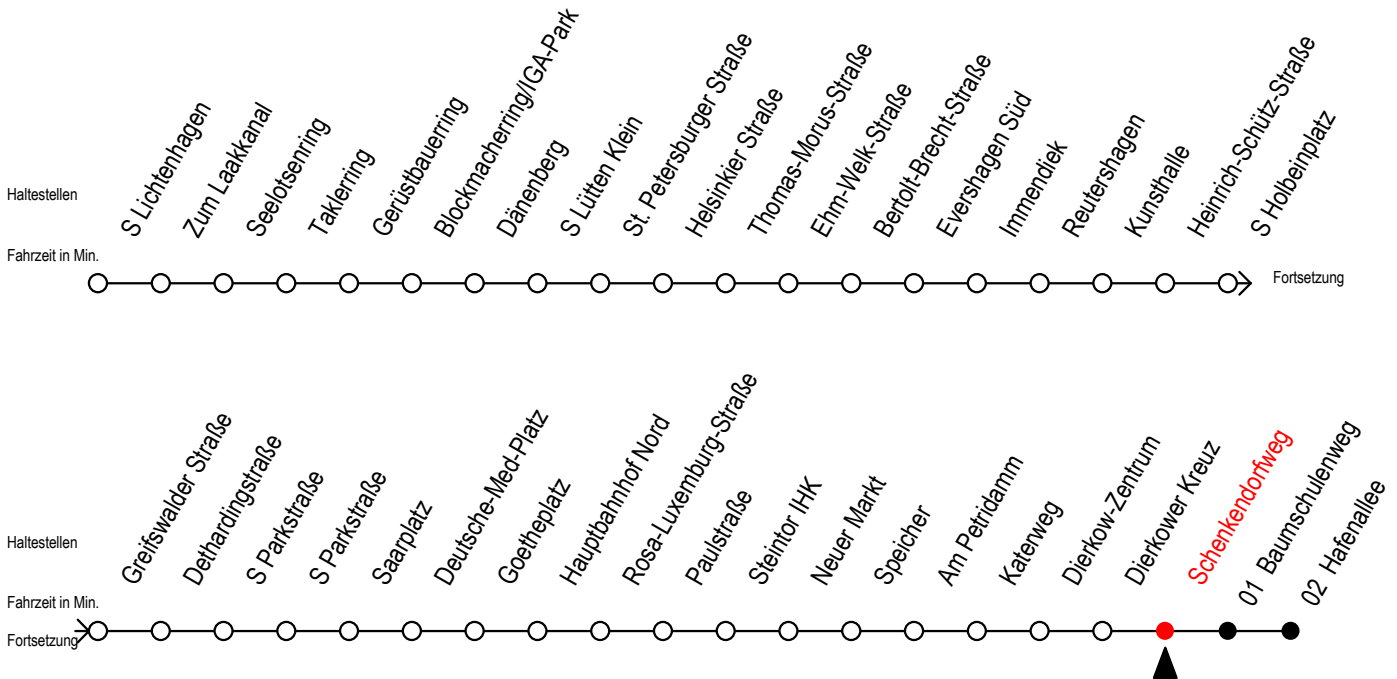

F2 Schenkendorfweg

Gültig ab 19.04.2021

Alle Angaben ohne Gewähr

Richtung: Hafenallee

Uhr Montag - Freitag

0	52 ^U
1	52 ^U
2	52 ^U
3	52
4	--
5	--
6	--
7	--

Uhr Samstag

0	52 ^U
1	22 52 ^U
2	22 52 ^U
3	22 52
4	22 52
5	22 52
6	22
7	--

Uhr Sonntag - Feiertag

0	52 ^U
1	22 52 ^U
2	22 52 ^U
3	22 52
4	22 52
5	22 52
6	22 52
7	22 52

U = Umstieg zum ALT Li 45A Ri. Warnowblick an der Hast. Baumschulenweg

Abruf - Linien - Taxi bitte bis spätestens 30 Min. vor der Abfahrt unter Telefon Nr. 0381/8021900 bestellen oder beim Fahrpersonal melden