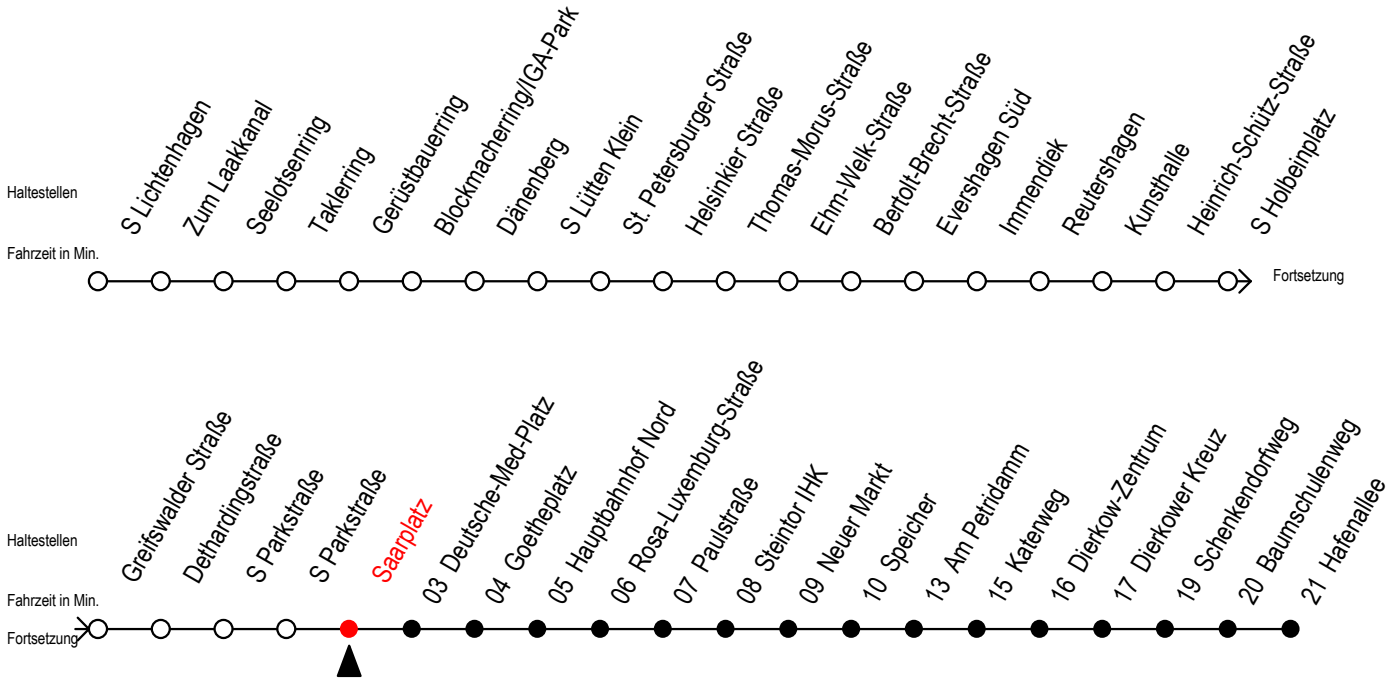

F2 Saarplatz

Gültig ab 19.04.2021

Alle Angaben ohne Gewähr

Richtung: Hafenallee

geänderte Linienführung: Doberaner Platz und Schröderplatz entfallen

Uhr Montag - Freitag

Uhr Samstag

Uhr Sonntag - Feiertag

0	33 ^U	0	33 ^U	0	33 ^U
1	33 ^U	1	03 33 ^U	1	03 33 ^U
2	33 ^U	2	03 33 ^U	2	03 33 ^U
3	33	3	03 33 ^A	3	03 33 ^A
4	30 ^K	4	03 ^A 33 ^A	4	03 ^A 33 ^A
5	--	5	03 33 ^A	5	03 ^A 33 ^A
6	--	6	03 ^A	6	03 ^A 33 ^A
7	--	7	--	7	03 ^A 33 ^A
8	--	8	--	8	03 ^K

K = fährt bis Kröpeliner Tor

A = Anschluss am Dierkower Kreuz zur Linie 45 Ri. Warnowblick

U = Umstieg zum ALT Li 45A Ri. Warnowblick an der Hast. Baumschulenweg

Abruf - Linien - Taxi bitte bis spätestens 30 Min. vor der Abfahrt unter Telefon Nr. 0381/8021900 bestellen oder beim Fahrpersonal melden