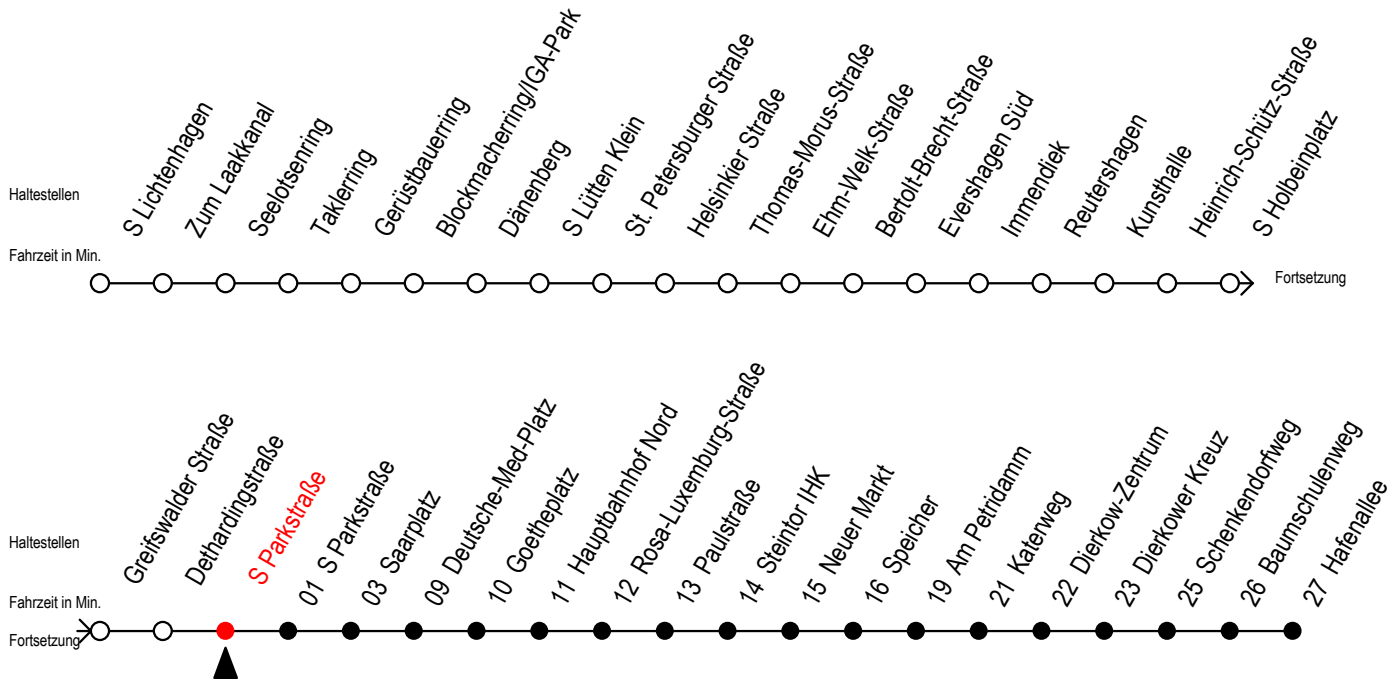

F2 S Parkstraße

Gültig ab 19.04.2021

Alle Angaben ohne Gewähr

Richtung: Hafenallee

geänderte Linienführung: Doberaner Platz und Schröderplatz entfallen

Uhr Montag - Freitag		Uhr Samstag		Uhr Sonntag - Feiertag	
0	26 ^U	0	26 ^U 56	0	26 ^U 56
1	26 ^U	1	26 ^U 56	1	26 ^U 56
2	26 ^U	2	26 ^U 56	2	26 ^U 56
3	26	3	26 ^A 56 ^A	3	26 ^A 56 ^A
4	26 ^K	4	26 ^A 56	4	26 ^A 56 ^A
5	--	5	26 ^A 56 ^A	5	26 ^A 56 ^A
6	--	6	--	6	26 ^A 56 ^A
7	--	7	--	7	26 ^A 56 ^K

K = fährt bis Kröpeliner Tor

A = Anschluss am Dierkower Kreuz zur Linie 45 Ri. Warnoblick

U = Umstieg zum ALT Li 45A Ri. Warnoblick an der Hast. Baumschulenweg

Abruf - Linien - Taxi bitte bis spätestens 30 Min. vor der Abfahrt unter Telefon Nr. 0381/8021900 bestellen oder beim Fahrpersonal melden