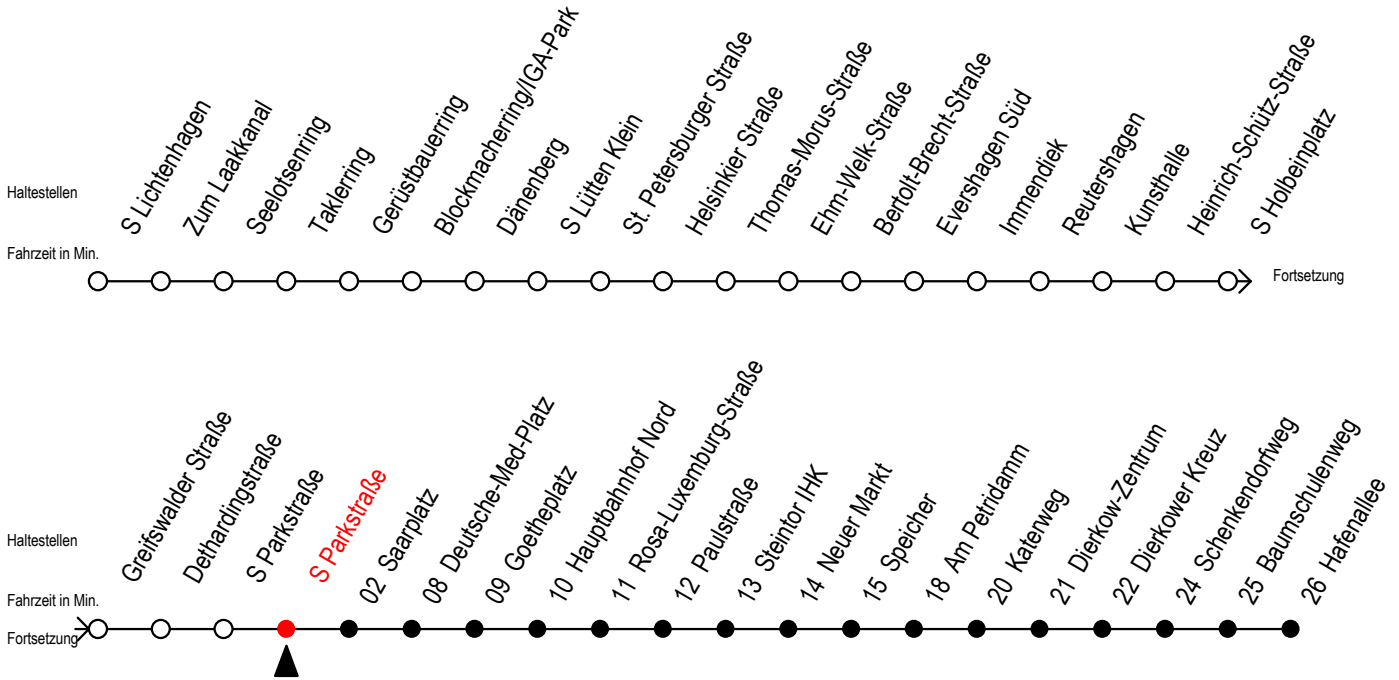

F2 s Parkstraße

Gültig ab 19.04.2021

Alle Angaben ohne Gewähr

Richtung: Hafenallee

geänderte Linienführung: Doberaner Platz und Schröderplatz entfallen

Uhr Montag - Freitag		Uhr Samstag		Uhr Sonntag - Feiertag	
0	28 ^U	0	28 ^U 58	0	28 ^U 58
1	28 ^U	1	28 ^U 58	1	28 ^U 58
2	28 ^U	2	28 ^U 58	2	28 ^U 58
3	28	3	28 ^A 58 ^A	3	28 ^A 58 ^A
4	28 ^K	4	28 ^A 58	4	28 ^A 58 ^A
5	--	5	28 ^A 58 ^A	5	28 ^A 58 ^A
6	--	6	--	6	28 ^A 58 ^A
7	--	7	--	7	28 ^A 58 ^K

K = fährt bis Kröpeliner Tor

A = Anschluss am Dierkower Kreuz zur Linie 45 Ri. Warnowblick

U = Umstieg zum ALT Li 45A Ri. Warnowblick an der Hast. Baumschulenweg

Abruf - Linien - Taxi bitte bis spätestens 30 Min. vor der Abfahrt unter Telefon Nr. 0381/8021900 bestellen oder beim Fahrpersonal melden