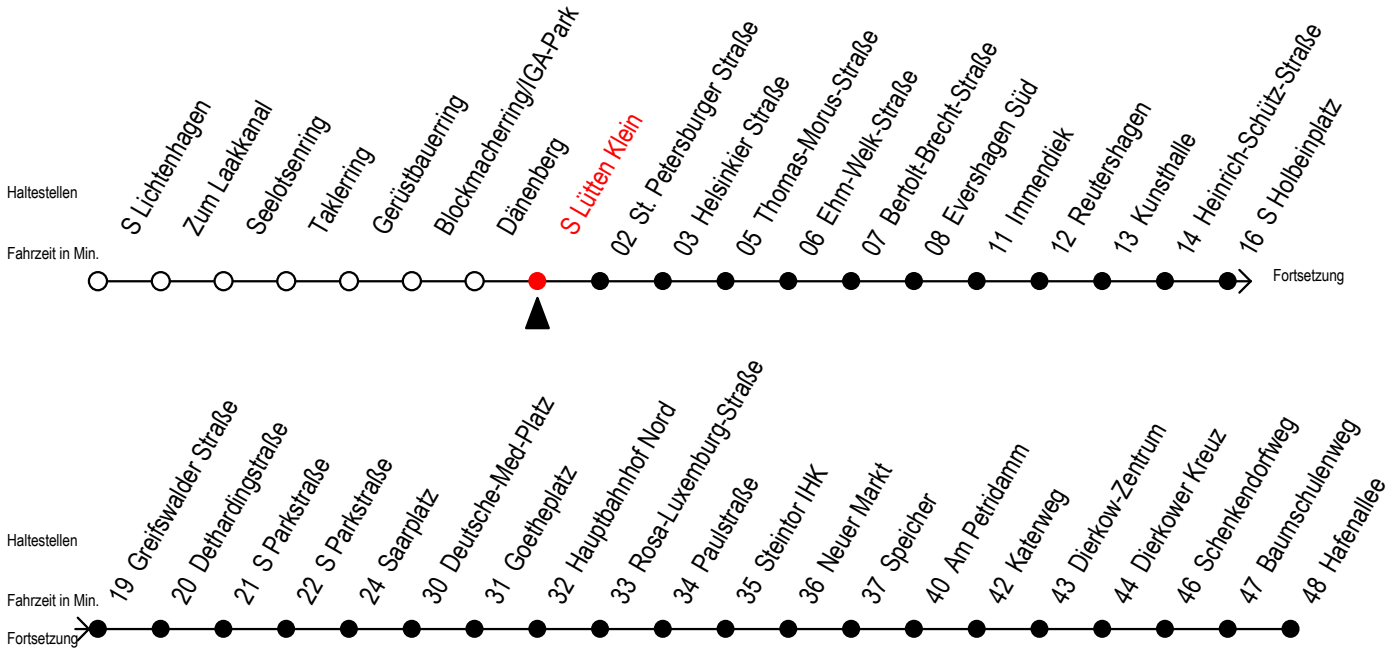

F2 s Lütten Klein

Gültig ab 19.04.2021

Alle Angaben ohne Gewähr

Richtung: Hafenallee

geänderte Linienführung: Doberaner Platz und Schröderplatz entfallen

Uhr Montag - Freitag

Uhr Samstag

Uhr Sonntag - Feiertag

0	06 ^U	0	06 ^U 36	0	06 ^U 36
1	06 ^U	1	06 ^U 36	1	06 ^U 36
2	06 ^U	2	06 ^U 36	2	06 ^U 36
3	06	3	06 ^A 36 ^A	3	06 ^A 36 ^A
4	06 ^K	4	06 ^A 36	4	06 ^A 36 ^A
5	--	5	06 ^A 36 ^A	5	06 ^A 36 ^A
6	--	6	--	6	06 ^A 36 ^A
7	--	7	--	7	06 ^A 36 ^K

K = fährt bis Kröpeliner Tor

A = Anschluss am Dierkower Kreuz zur Linie 45 Ri. Warnowblick

U = Umstieg zum ALT Li 45A Ri. Warnowblick an der Hast. Baumschulenweg

Abruf - Linien - Taxi bitte bis spätestens 30 Min. vor der Abfahrt unter Telefon Nr. 0381/8021900 bestellen oder beim Fahrpersonal melden