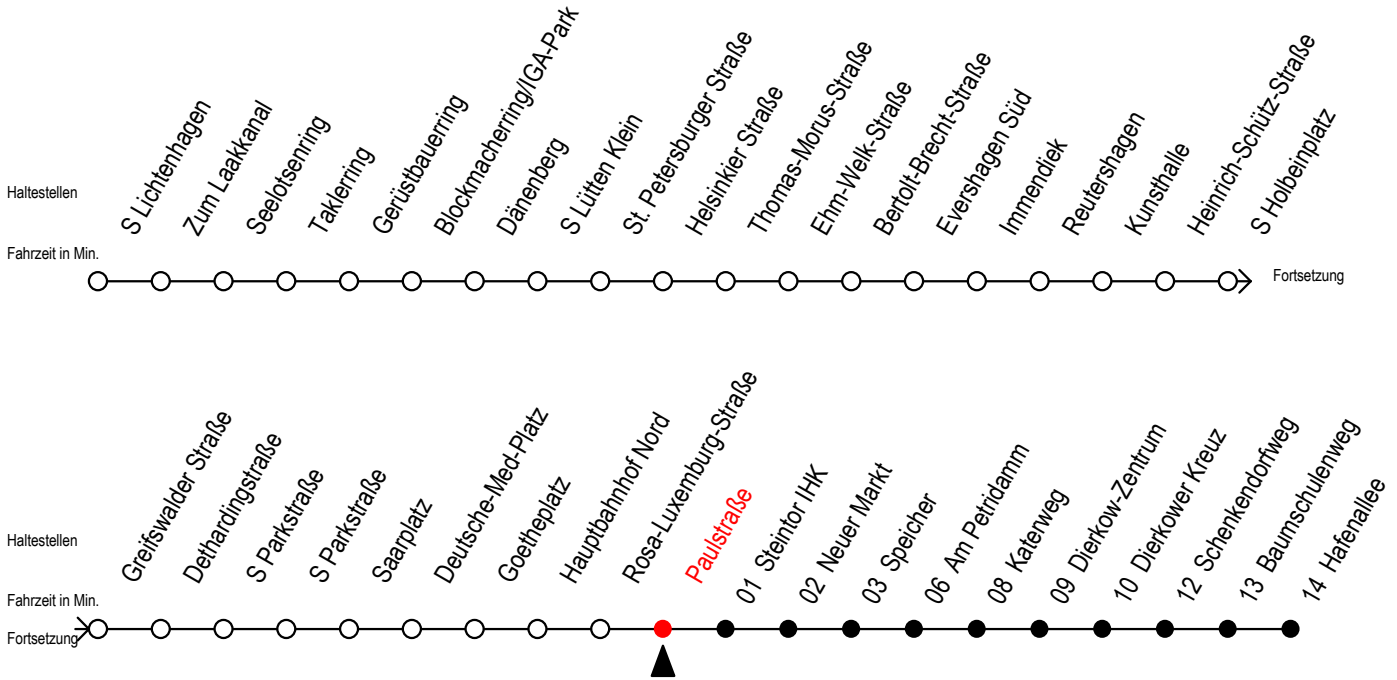

F2 Paulstraße

Gültig ab 19.04.2021

Alle Angaben ohne Gewähr

Richtung: Hafenallee

geänderte Linienführung: Doberaner Platz und Schröderplatz entfallen

Uhr Montag - Freitag

Uhr Samstag

Uhr Sonntag - Feiertag

0	40 ^U	0	40 ^U	0	40 ^U
1	40 ^U	1	10 40 ^U	1	10 40 ^U
2	40 ^U	2	10 40 ^U	2	10 40 ^U
3	40	3	10 40 ^A	3	10 40 ^A
4	--	4	10 ^A 40 ^A	4	10 ^A 40 ^A
5	--	5	10 40 ^A	5	10 ^A 40 ^A
6	--	6	10 ^A	6	10 ^A 40 ^A
7	--	7	--	7	10 ^A 40 ^A

U = Umstieg zum ALT Li 45A Ri. Warnowblick an der Hast. Baumschulenweg
 Abruf - Linien - Taxi bitte bis spätestens 30 Min. vor der Abfahrt unter
 Telefon Nr. 0381/8021900 bestellen oder beim Fahrpersonal melden

A = Anschluss am Dierkower Kreuz zur Linie 45 Ri. Warnowblick