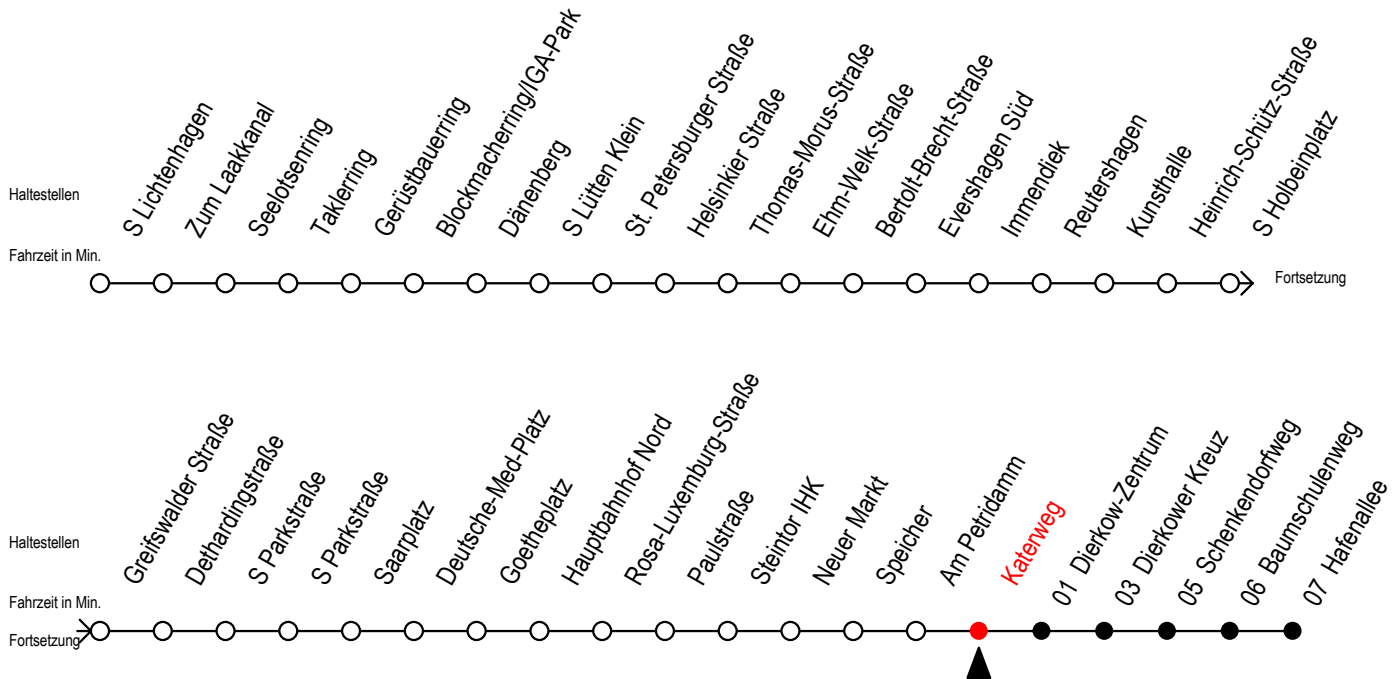

F2 Katerweg

Gültig ab 19.04.2021

Alle Angaben ohne Gewähr

Richtung: Hafenallee

Uhr Montag - Freitag		Uhr Samstag		Uhr Sonntag - Feiertag	
0	47 ^U	0	47 ^U	0	47 ^U
1	47 ^U	1	17 47 ^U	1	17 47 ^U
2	47 ^U	2	17 47 ^U	2	17 47 ^U
3	47	3	17 47 ^A	3	17 47 ^A
4	--	4	17 ^A 47 ^A	4	17 ^A 47 ^A
5	--	5	17 47 ^A	5	17 ^A 47 ^A
6	--	6	17 ^A	6	17 ^A 47 ^A
7	--	7	--	7	17 ^A 47 ^A

U = Umstieg zum ALT Li 45A Ri. Warnoblick an der Hast. Baumschulenweg
 Abruf - Linien - Taxi bitte bis spätestens 30 Min. vor der Abfahrt unter
 Telefon Nr. 0381/8021900 bestellen oder beim Fahrpersonal melden

A = Anschluss am Dierkower Kreuz zur Linie 45 Ri. Warnoblick