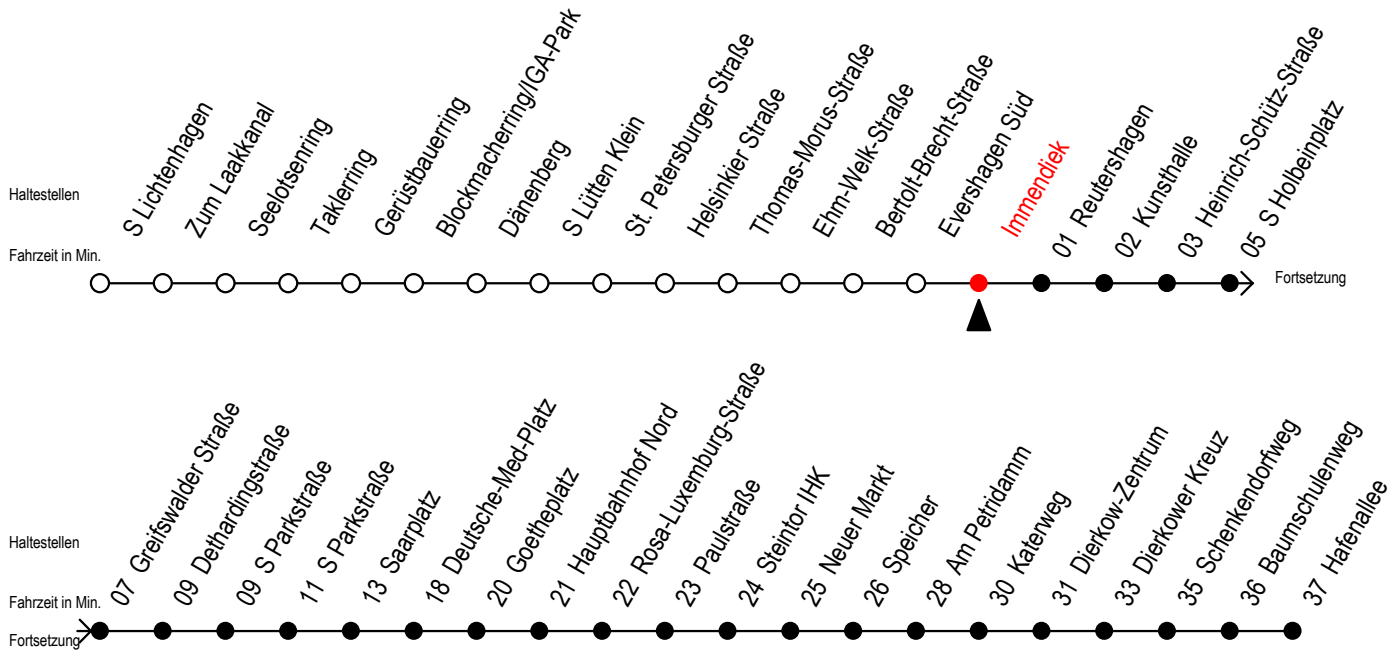

F2 Immendiek

Gültig ab 19.04.2021

Alle Angaben ohne Gewähr

Richtung: Hafenallee

geänderte Linienführung: Doberaner Platz und Schröderplatz entfallen

Uhr Montag - Freitag

Uhr Samstag

Uhr Sonntag - Feiertag

| | | | | | |
|----------|-----------------|----------|---------------------------------|----------|---------------------------------|
| 0 | 17 ^U | 0 | 17 ^U 47 | 0 | 17 ^U 47 |
| 1 | 17 ^U | 1 | 17 ^U 47 | 1 | 17 ^U 47 |
| 2 | 17 ^U | 2 | 17 ^U 47 | 2 | 17 ^U 47 |
| 3 | 17 | 3 | 17 ^A 47 ^A | 3 | 17 ^A 47 ^A |
| 4 | 17 ^K | 4 | 17 ^A 47 | 4 | 17 ^A 47 ^A |
| 5 | -- | 5 | 17 ^A 47 ^A | 5 | 17 ^A 47 ^A |
| 6 | -- | 6 | -- | 6 | 17 ^A 47 ^A |
| 7 | -- | 7 | -- | 7 | 17 ^A 47 ^K |

K = fährt bis Kröpelinertor

A = Anschluss am Dierkower Kreuz zur Linie 45 Ri. Warnoblick

U = Umstieg zum ALT Li 45A Ri. Warnoblick an der Hast. Baumschulenweg

Abruf - Linien - Taxi bitte bis spätestens 30 Min. vor der Abfahrt unter Telefon Nr. 0381/8021900 bestellen oder beim Fahrpersonal melden