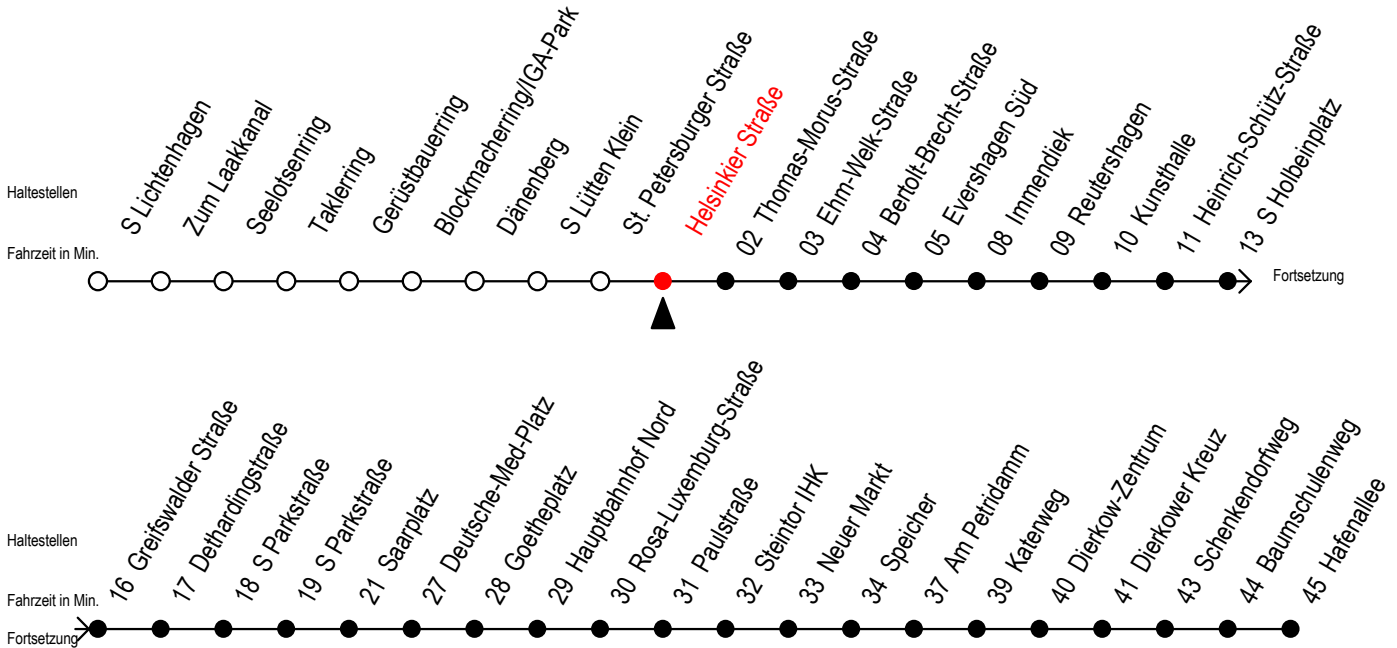

F2 Helsinkier Straße

Gültig ab 19.04.2021

Alle Angaben ohne Gewähr

Richtung: Hafenallee

geänderte Linienführung: Doberaner Platz und Schröderplatz entfallen

Uhr Montag - Freitag

Uhr Samstag

Uhr Sonntag - Feiertag

0	09 ^U	0	09 ^U 39	0	09 ^U 39
1	09 ^U	1	09 ^U 39	1	09 ^U 39
2	09 ^U	2	09 ^U 39	2	09 ^U 39
3	09	3	09 ^A 39 ^A	3	09 ^A 39 ^A
4	09 ^K	4	09 ^A 39	4	09 ^A 39 ^A
5	--	5	09 ^A 39 ^A	5	09 ^A 39 ^A
6	--	6	--	6	09 ^A 39 ^A
7	--	7	--	7	09 ^A 39 ^K

K = fährt bis Kröpelinertor

A = Anschluss am Dierkower Kreuz zur Linie 45 Ri. Warnoblick

U = Umstieg zum ALT Li 45A Ri. Warnoblick an der Hast. Baumschulenweg

Abruf - Linien - Taxi bitte bis spätestens 30 Min. vor der Abfahrt unter Telefon Nr. 0381/8021900 bestellen oder beim Fahrpersonal melden