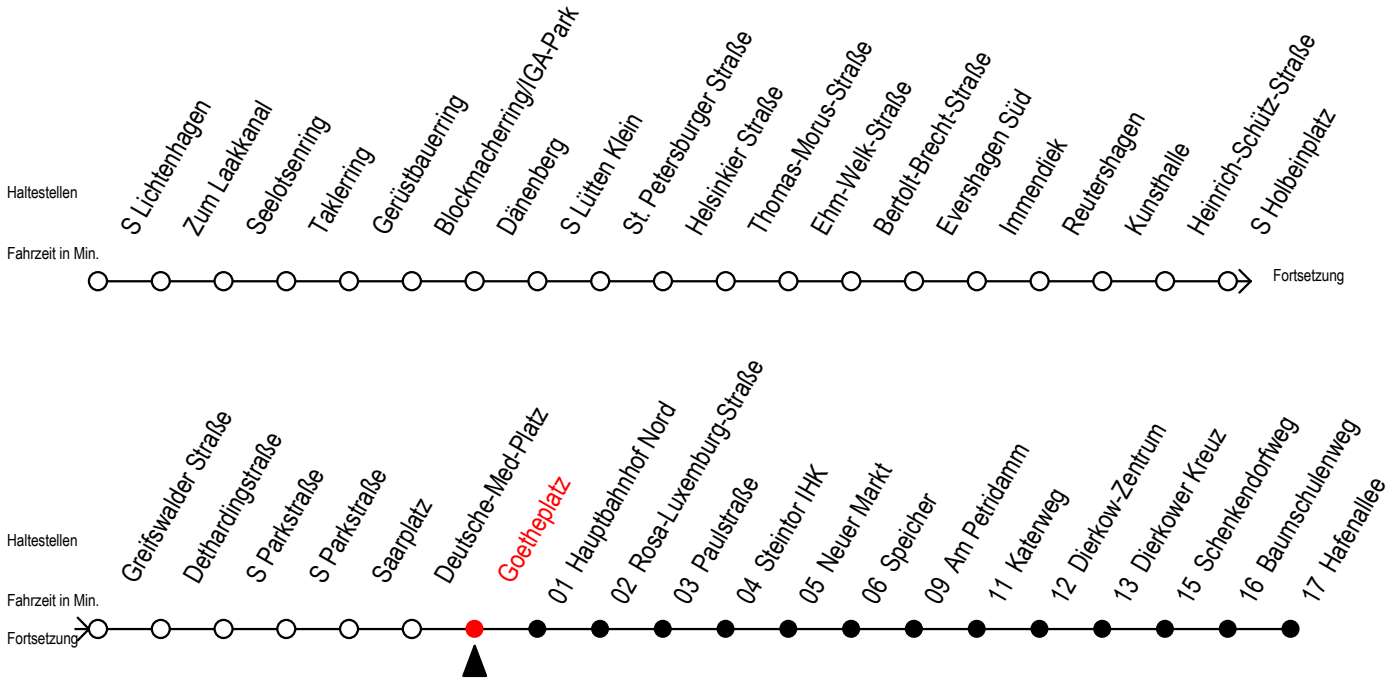

F2 Goetheplatz

Gültig ab 19.04.2021

Alle Angaben ohne Gewähr

Richtung: Hafenallee

geänderte Linienführung: Doberaner Platz und Schröderplatz entfallen

| Uhr Montag - Freitag | | Uhr Samstag | | Uhr Sonntag - Feiertag | |
|----------------------|-----------------|-------------|---------------------------------|------------------------|---------------------------------|
| 0 | 37 ^U | 0 | 37 ^U | 0 | 37 ^U |
| 1 | 37 ^U | 1 | 07 37 ^U | 1 | 07 37 ^U |
| 2 | 37 ^U | 2 | 07 37 ^U | 2 | 07 37 ^U |
| 3 | 37 | 3 | 07 37 ^A | 3 | 07 37 ^A |
| 4 | -- | 4 | 07 ^A 37 ^A | 4 | 07 ^A 37 ^A |
| 5 | -- | 5 | 07 37 ^A | 5 | 07 ^A 37 ^A |
| 6 | -- | 6 | 07 ^A | 6 | 07 ^A 37 ^A |
| 7 | -- | 7 | -- | 7 | 07 ^A 37 ^A |

U = Umstieg zum ALT Li 45A Ri. Warnoblick an der Hast. Baumschulenweg
 Abruf - Linien - Taxi bitte bis spätestens 30 Min. vor der Abfahrt unter
 Telefon Nr. 0381/8021900 bestellen oder beim Fahrpersonal melden

A = Anschluss am Dierkower Kreuz zur Linie 45 Ri. Warnoblick