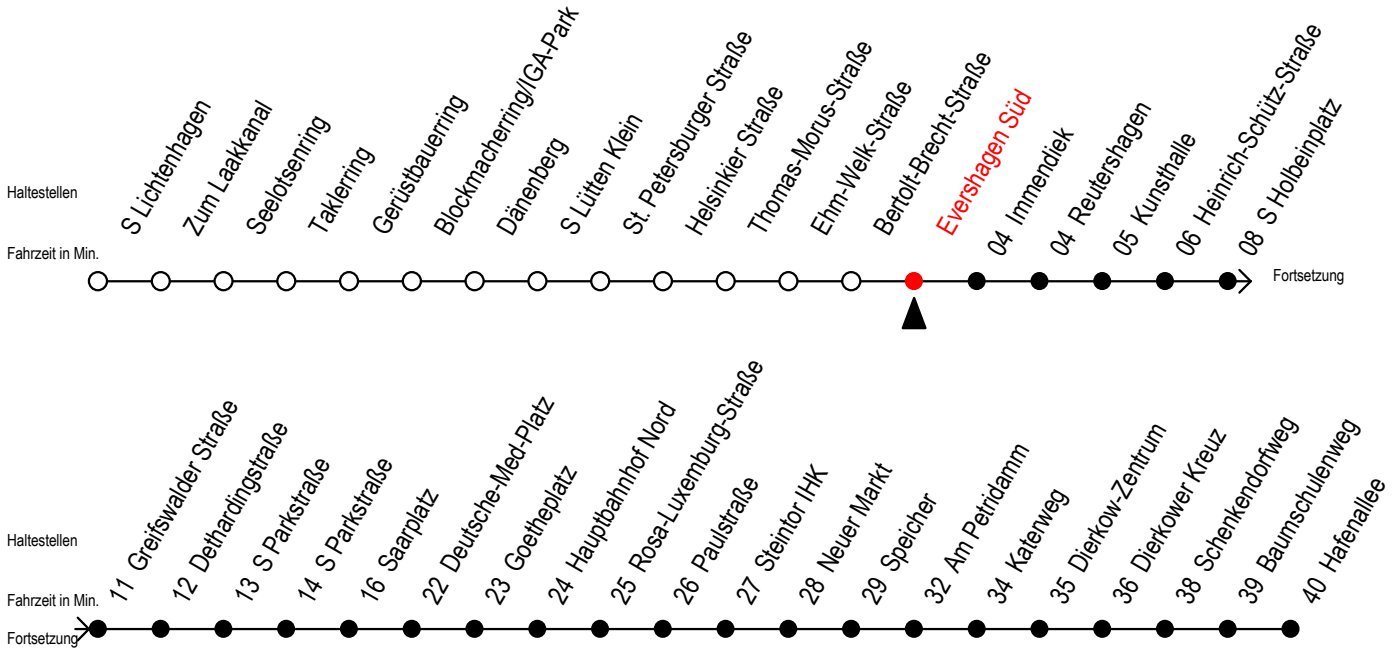

# F2 Evershagen Süd

Gültig ab 19.04.2021

Alle Angaben ohne Gewähr

Richtung: Hafenallee

geänderte Linienführung: Doberaner Platz und Schröderplatz entfallen

## Uhr Montag - Freitag

## Uhr Samstag

**K** = fährt bis Kröpeliner Tor

**A** = Anschluss am Dierkower Kreuz zur Linie 45 Ri. Warnowblick

**U** = Umstieg zum ALT Li 45A Ri. Warnowblick an der Hast. Baumschulenweg

Abruf - Linien - Taxi bitte bis spätestens 30 Min. vor der Abfahrt unter Telefon Nr. 0381/8021900 bestellen oder beim Fahrpersonal melden