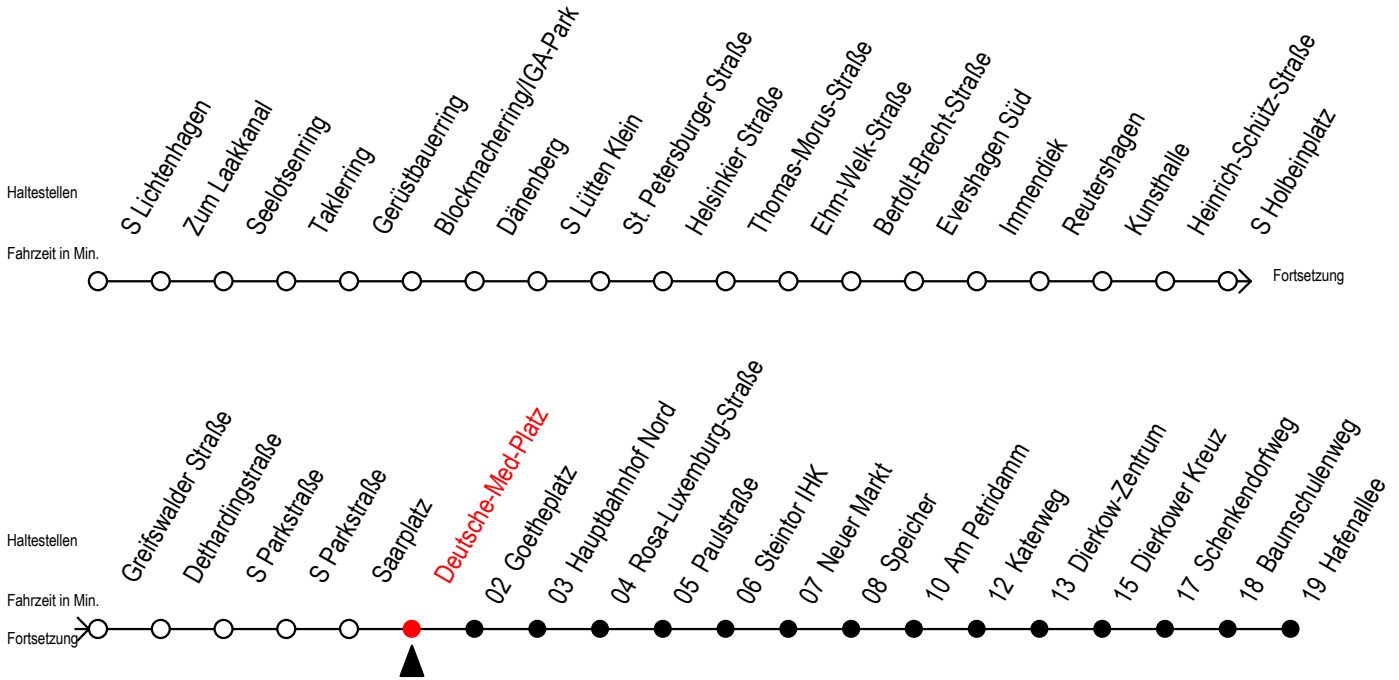

# F2 Deutsche-Med-Platz

Gültig ab 19.04.2021

Alle Angaben ohne Gewähr

Richtung: Hafenallee

Uhr Montag - Freitag		Uhr Samstag		Uhr Sonntag - Feiertag	
0	35	0	35	0	35
1	35	1	05 35	1	05 35
2	35	2	05 35	2	05 35
3	35	3	05 35	3	05 35
4	--	4	05 35	4	05 35
5	--	5	05 35	5	05 35
6	--	6	05	6	05 35
7	--	7	--	7	05 35