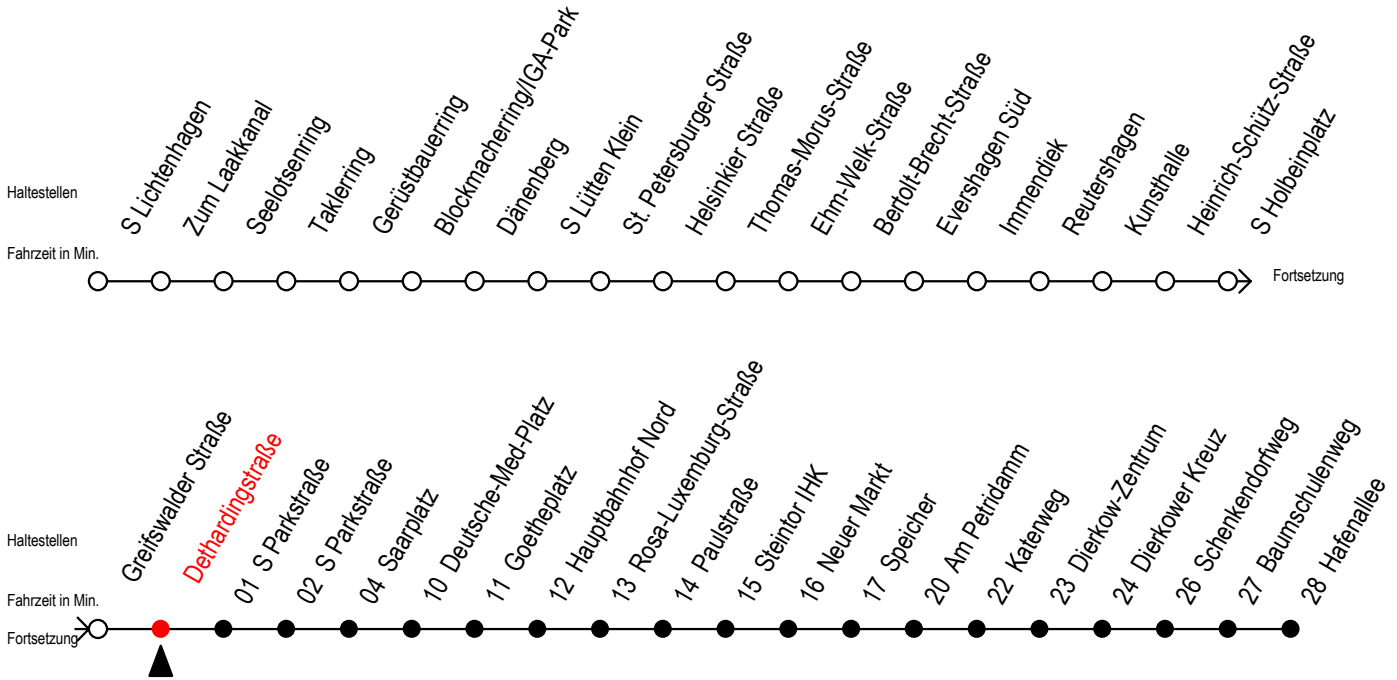

F2 Dethardingstraße

Gültig ab 19.04.2021

Alle Angaben ohne Gewähr

Richtung: Hafenallee

geänderte Linienführung: Doberaner Platz und Schröderplatz entfallen

Uhr Montag - Freitag

Uhr Samstag

Uhr Sonntag - Feiertag

0	26 ^U	0	26 ^U 56	0	26 ^U 56
1	26 ^U	1	26 ^U 56	1	26 ^U 56
2	26 ^U	2	26 ^U 56	2	26 ^U 56
3	26	3	26 ^A 56 ^A	3	26 ^A 56 ^A
4	26 ^K	4	26 ^A 56	4	26 ^A 56 ^A
5	--	5	26 ^A 56 ^A	5	26 ^A 56 ^A
6	--	6	--	6	26 ^A 56 ^A
7	--	7	--	7	26 ^A 56 ^K

K = fährt bis Kröpeliner Tor

A = Anschluss am Dierkower Kreuz zur Linie 45 Ri. Warnoblick

U = Umstieg zum ALT Li 45A Ri. Warnoblick an der Hast. Baumschulenweg

Abruf - Linien - Taxi bitte bis spätestens 30 Min. vor der Abfahrt unter Telefon Nr. 0381/8021900 bestellen oder beim Fahrpersonal melden