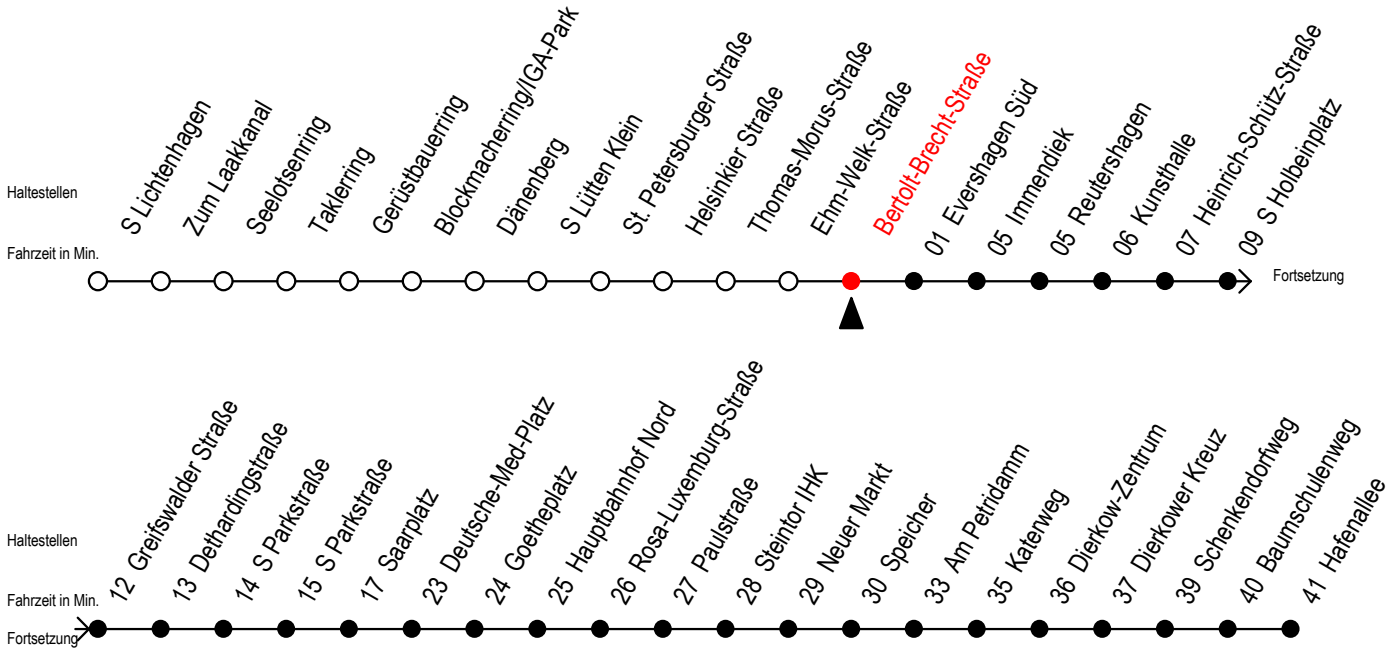

F2 Bertolt-Brecht-Straße

Gültig ab 19.04.2021

Alle Angaben ohne Gewähr

Richtung: Hafenallee

geänderte Linienführung: Doberaner Platz und Schröderplatz entfallen

Uhr Montag - Freitag

Uhr Samstag

Uhr Sonntag - Feiertag

0	12 ^U	0	12 ^U 42	0	12 ^U 42
1	12 ^U	1	12 ^U 42	1	12 ^U 42
2	12 ^U	2	12 ^U 42	2	12 ^U 42
3	12	3	12 ^A 42 ^A	3	12 ^A 42 ^A
4	12 ^K	4	12 ^A 42	4	12 ^A 42 ^A
5	--	5	12 ^A 42 ^A	5	12 ^A 42 ^A
6	--	6	--	6	12 ^A 42 ^A
7	--	7	--	7	12 ^A 42 ^K

K = fährt bis Kröpeliner Tor

A = Anschluss am Dierkower Kreuz zur Linie 45 Ri. Warnowblick

U = Umstieg zum ALT Li 45A Ri. Warnowblick an der Hast. Baumschulenweg

Abruf - Linien - Taxi bitte bis spätestens 30 Min. vor der Abfahrt unter Telefon Nr. 0381/8021900 bestellen oder beim Fahrpersonal melden