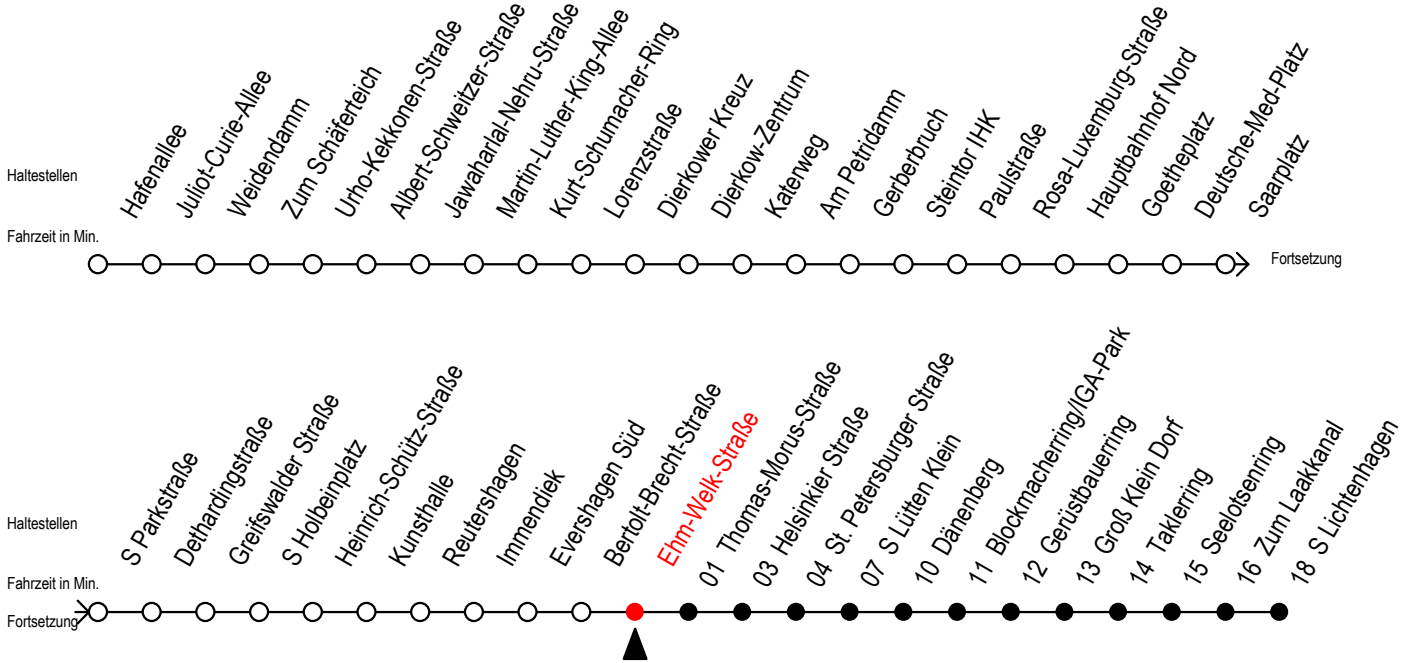

# F2 Ehm-Welk-Straße

Gültig ab 19.04.2021

Alle Angaben ohne Gewähr

Richtung: S-Lichtenhagen

Uhr Montag - Freitag		Uhr Samstag		Uhr Sonntag - Feiertag	
0	50	0	50	0	50
1	50	1	20 50	1	20 50
2	50	2	20 50	2	20 50
3	50	3	20 50	3	20 50
4	--	4	20 50	4	20 50
5	--	5	20 50	5	20 50
6	--	6	20	6	20 50
7	--	7	--	7	20 50 <sup>H</sup>
8	--	8	--	8	20 <sup>H</sup>

H = fährt bis S Lütten Klein