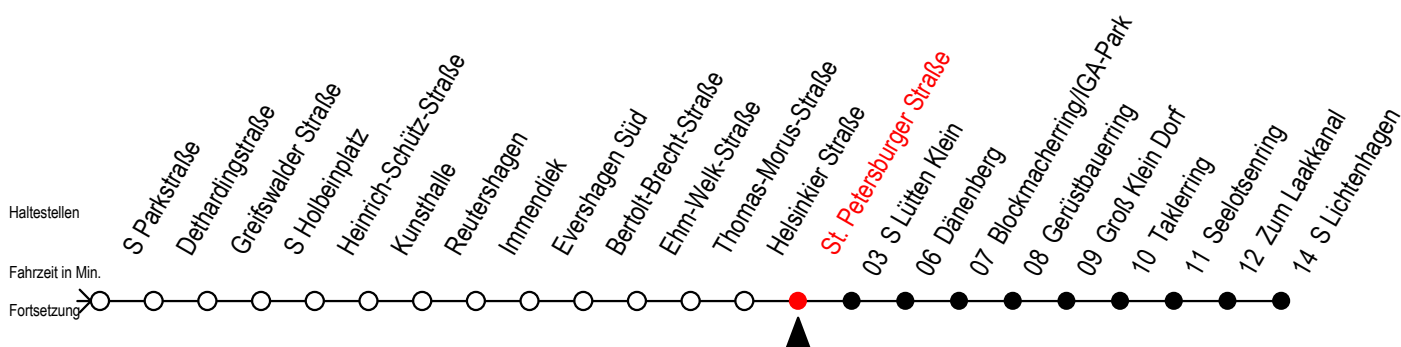

F2 St. Petersburger Straße

Gültig ab 19.04.2021

Alle Angaben ohne Gewähr

Richtung: S-Lichtenhagen

Uhr Montag - Freitag		Uhr Samstag		Uhr Sonntag - Feiertag	
0	54	0	54	0	54
1	54	1	24 54	1	24 54
2	54	2	24 54	2	24 54
3	54	3	24 54	3	24 54
4	--	4	24 54	4	24 54
5	--	5	24 54	5	24 54
6	--	6	24	6	24 54
7	--	7	--	7	24 54 ^H
8	--	8	--	8	24 ^H

H = fährt bis S Lütten Klein