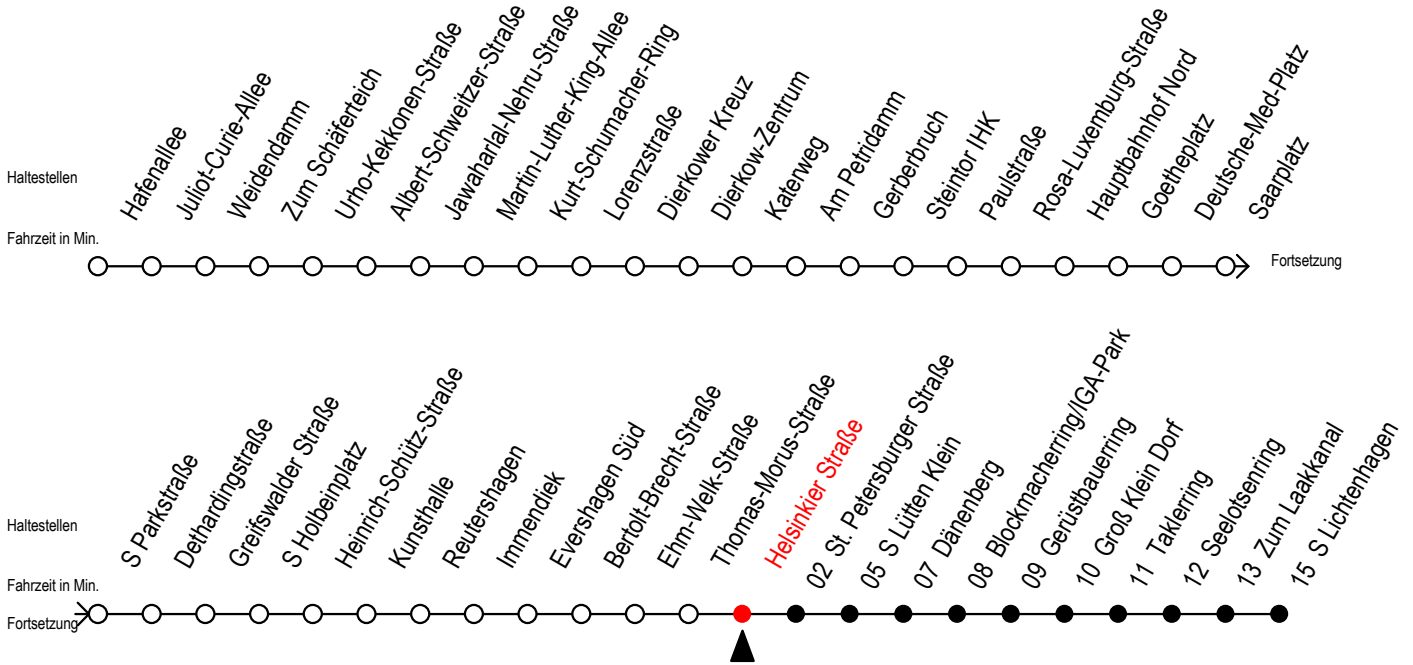

F2 Helsinkier Straße

Gültig ab 19.04.2021

Alle Angaben ohne Gewähr

Richtung: S-Lichtenhagen

Uhr Montag - Freitag

| | |
|---|----|
| 0 | 53 |
| 1 | 53 |
| 2 | 53 |
| 3 | 53 |
| 4 | -- |
| 5 | -- |
| 6 | -- |
| 7 | -- |
| 8 | -- |

H = fährt bis S Lütten Klein