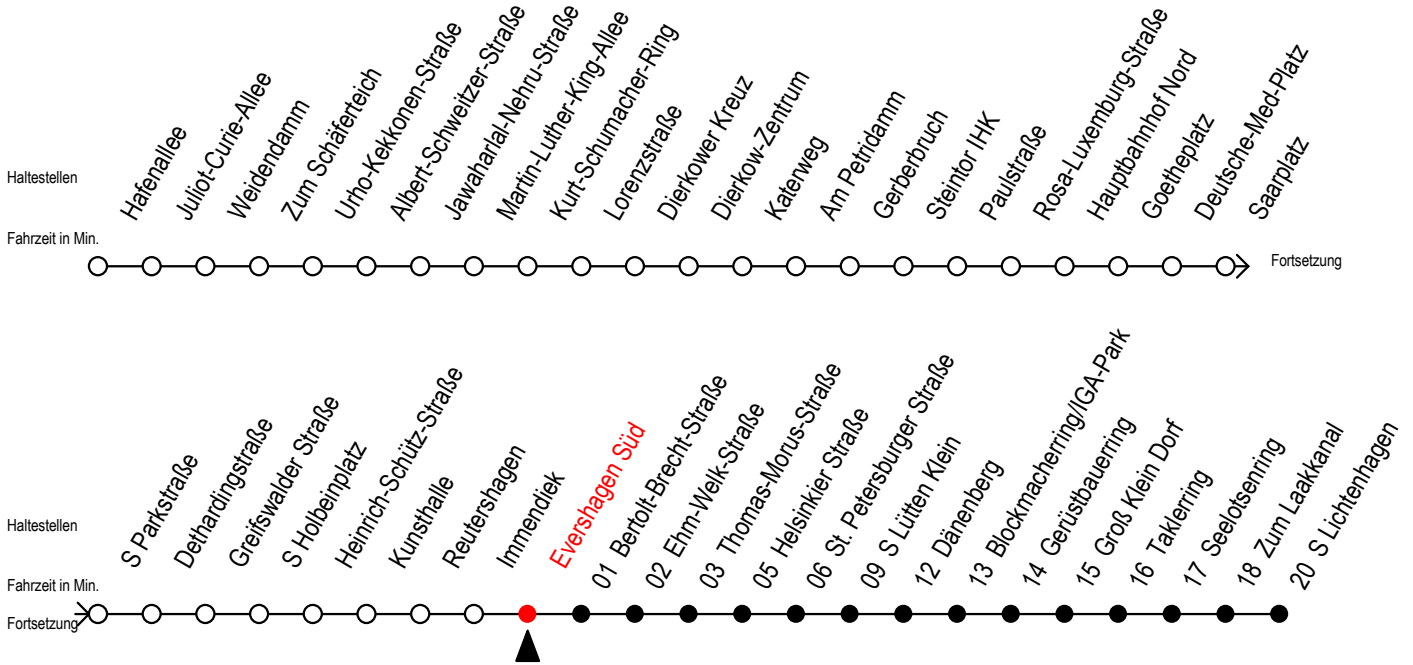

F2 Evershagen Süd

Gültig ab 19.04.2021

Alle Angaben ohne Gewähr

Richtung: S-Lichtenhagen

Uhr Montag - Freitag		Uhr Samstag		Uhr Sonntag - Feiertag	
0	48	0	48	0	48
1	48	1	18 48	1	18 48
2	48	2	18 48	2	18 48
3	48	3	18 48	3	18 48
4	--	4	18 48	4	18 48
5	--	5	18 48	5	18 48
6	--	6	18	6	18 48
7	--	7	--	7	18 48 ^H
8	--	8	--	8	18 ^H

H = fährt bis S Lütten Klein