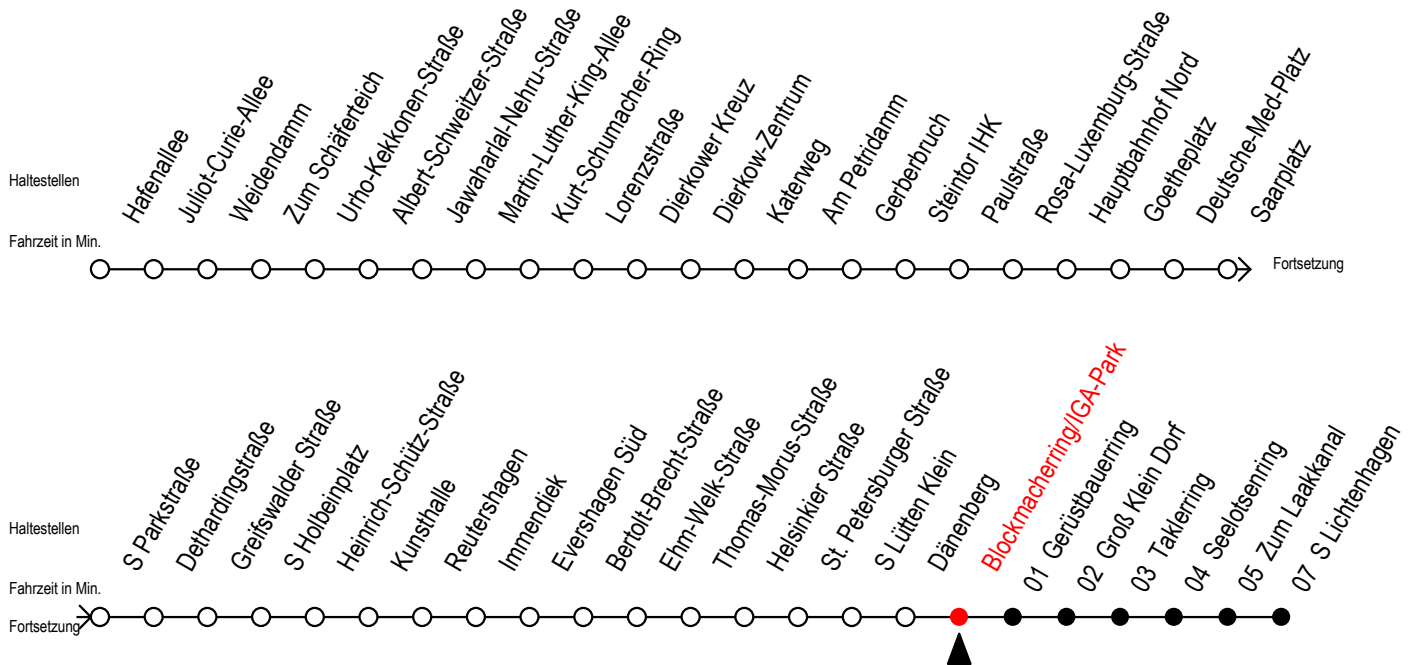

F2 Blockmacherring/IGA-Park

Gültig ab 19.04.2021

Alle Angaben ohne Gewähr

Richtung: S-Lichtenhagen

Uhr Montag - Freitag		Uhr Samstag		Uhr Sonntag - Feiertag	
1	01	1	01 31	1	01 31
2	01	2	01 31	2	01 31
3	01	3	01 31	3	01 31
4	01	4	01 31	4	01 31
5	--	5	01 31	5	01 31
6	--	6	01 31	6	01 31
7	--	7	--	7	01 31