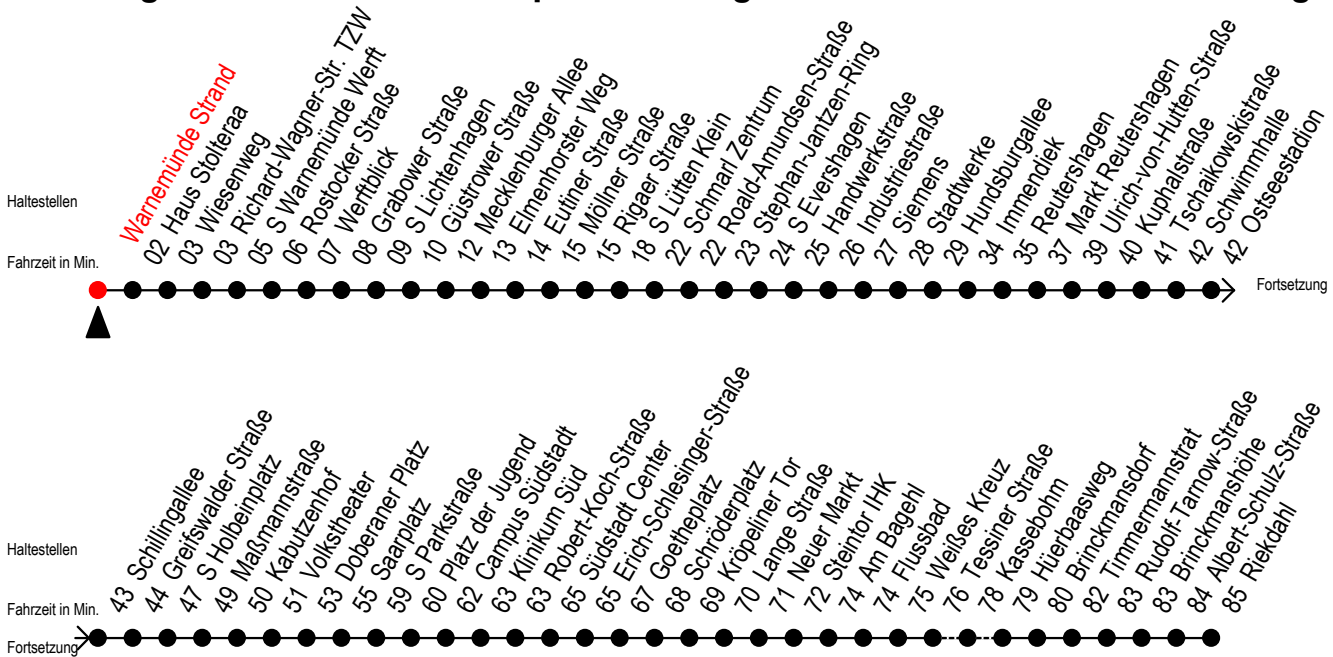

F1 Warnemünde Strand

Gültig ab 04.01.2021

Alle Angaben ohne Gewähr

Richtung: Riekdahl

Saarplatz Umstieg in die Linien F1/F2 in alle Richtungen

Uhr Montag - Freitag

1	35 ^A
2	35 ^A
3	35 ^C
4	--

Uhr Samstag

1	35 ^A
2	35 ^A
3	30
4	00

Uhr Sonntag - Feiertag

1	35 ^A
2	35 ^A
3	30
4	00

C = fährt bis Campus Südstadt - Anschluss zur Linie 6

A = Umstieg am Südstadtcenter zum Abruf-Linien-Taxi Ri. Südblick
Abruf - Linien - Taxi bitte bis spätestens 30 Min. vor der Abfahrt
unter Tel.Nr. 0381/8021900 bestellen oder beim Fahrpersonal melden