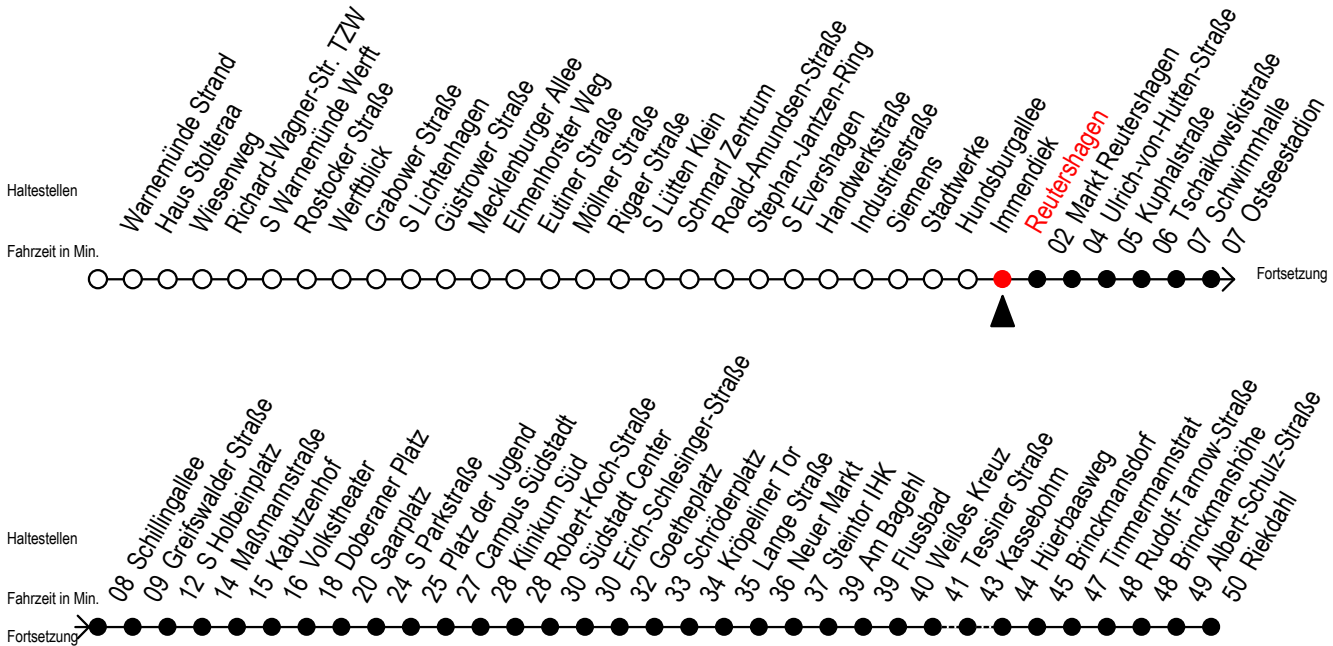

F1 Reutershagen

Gültig ab 04.01.2021

Alle Angaben ohne Gewähr

Richtung: Riekdahl

Saarplatz Umstieg in die Linien F1/F2 in alle Richtungen

Uhr Montag - Freitag

Uhr Samstag

Uhr Sonntag - Feiertag

0	10	0	10	0	10
1	10 ^A	1	10 ^A	1	10 ^A
2	10 ^A	2	10 ^A	2	10 ^A
3	10 ^A	3	10 ^A	3	10 ^A
4	11 ^C	4	10 40	4	10 40
5	--	5	10 40 ^C	5	10 40
6	--	6	--	6	10 40
7	--	7	--	7	10 40 ^K

C = fährt bis Campus Südstadt - Anschluss zur Linie 6

A = Umstieg am Südstadtcenter zum Abruf-Linien-Taxi Ri. Südblick
Abruf - Linien - Taxi bitte bis spätestens 30 Min. vor der Abfahrt
unter Tel.Nr. 0381/8021900 bestellen oder beim Fahrpersonal melden

K = fährt bis Hauptbahnhof Nord