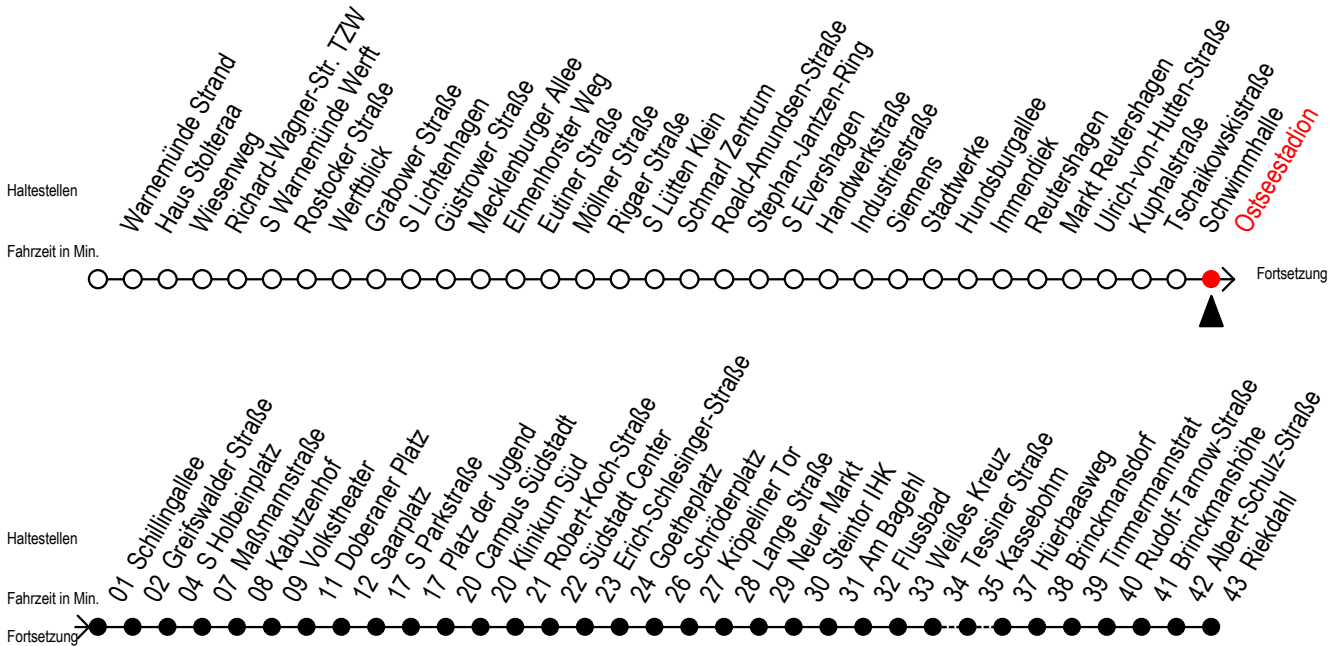

F1 Ostseestadion

Gültig ab 04.01.2021

Alle Angaben ohne Gewähr

Richtung: Riekdahl

Saarplatz Umstieg in die Linien F1/F2 in alle Richtungen

Uhr Montag - Freitag

Uhr Samstag

Uhr Sonntag - Feiertag

0	17	0	17	0	17
1	17 ^A	1	17 ^A	1	17 ^A
2	17 ^A	2	17 ^A	2	17 ^A
3	17 ^A	3	17 ^A	3	17 ^A
4	18 ^C	4	17 47	4	17 47
5	--	5	17 47 ^C	5	17 47
6	--	6	--	6	17 47
7	--	7	--	7	17 47 ^K

C = fährt bis Campus Südstadt - Anschluss zur Linie 6

A = Umstieg am Südstadtcenter zum Abruf-Linien-Taxi Ri. Südblick
Abruf - Linien - Taxi bitte bis spätestens 30 Min. vor der Abfahrt
unter Tel.Nr. 0381/8021900 bestellen oder beim Fahrpersonal melden

K = fährt bis Hauptbahnhof Nord