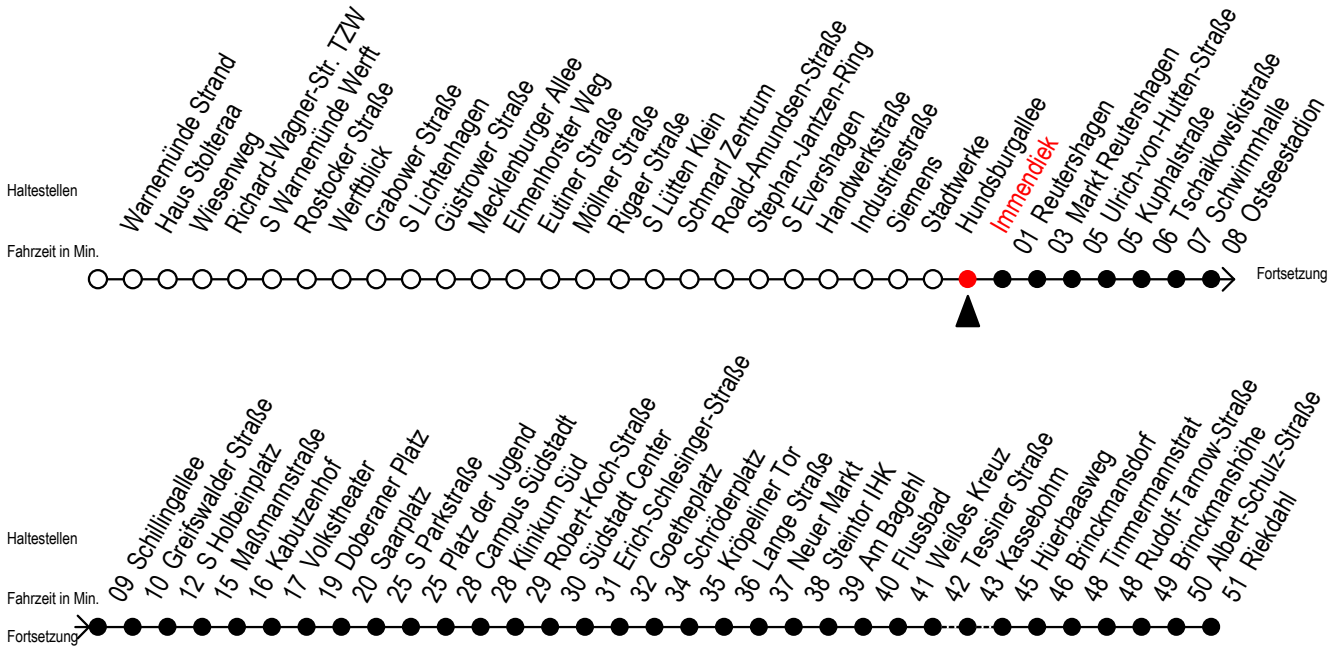

F1 Immendiek

Gültig ab 04.01.2021

Alle Angaben ohne Gewähr

Richtung: Riekdahl

Saarplatz Umstieg in die Linien F1/F2 in alle Richtungen

Uhr Montag - Freitag

Uhr Samstag

Uhr Sonntag - Feiertag

0	09	0	09	0	09
1	09 ^A	1	09 ^A	1	09 ^A
2	09 ^A	2	09 ^A	2	09 ^A
3	09 ^A	3	09 ^A	3	09 ^A
4	10 ^C	4	09 39	4	09 39
5	--	5	09 39 ^C	5	09 39
6	--	6	--	6	09 39
7	--	7	--	7	09 39 ^K

C = fährt bis Campus Südstadt - Anschluss zur Linie 6

A = Umstieg am Südstadtcenter zum Abruf-Linien-Taxi Ri. Südblick
Abruf - Linien - Taxi bitte bis spätestens 30 Min. vor der Abfahrt
unter Tel.Nr. 0381/8021900 bestellen oder beim Fahrpersonal melden

K = fährt bis Hauptbahnhof Nord