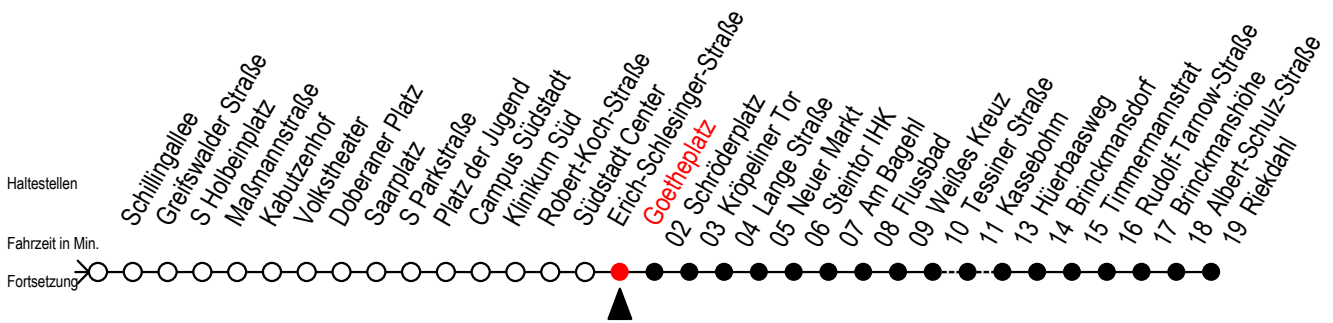

# F1 Goetheplatz

Gültig ab 04.01.2021

Alle Angaben ohne Gewähr

Richtung: Riekdahl

## Uhr Montag - Freitag

## Uhr Sonntag - Feiertag

0	41	0	41	0	41
1	41	1	41	1	41
2	41	2	41	2	41
3	41	3	41	3	41
4	--	4	41	4	41
5	--	5	11 41	5	11 41
6	--	6	--	6	11 41
7	--	7	--	7	11 41
8	--	8	--	8	11 <sup>K</sup>

K = fährt bis Hauptbahnhof Nord