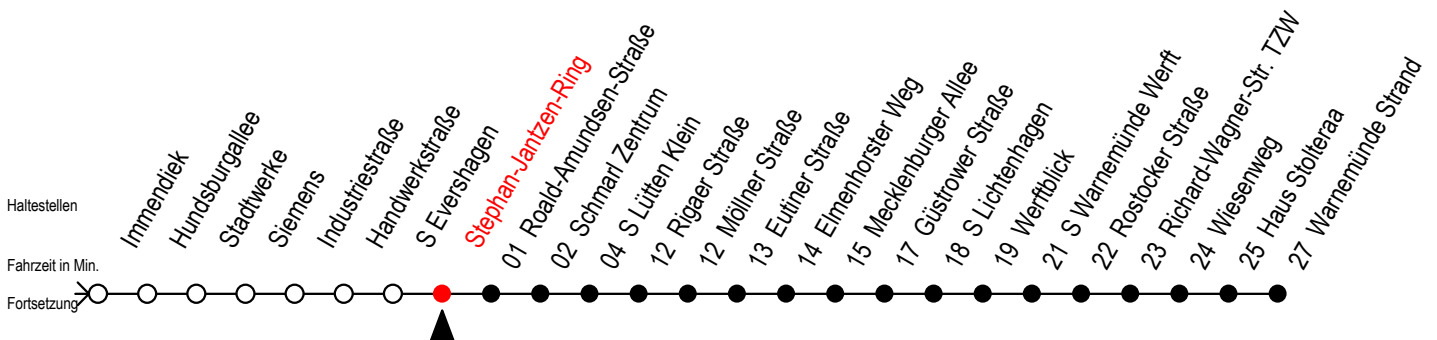

# F1 Stephan-Jantzen-Ring

Gültig ab 04.01.2021

Alle Angaben ohne Gewähr

Richtung: Warnemünde Strand

M = fährt ab Hast. Mecklenburger Allee weiter als Linie 36

H = fährt bis S Lütten Klein