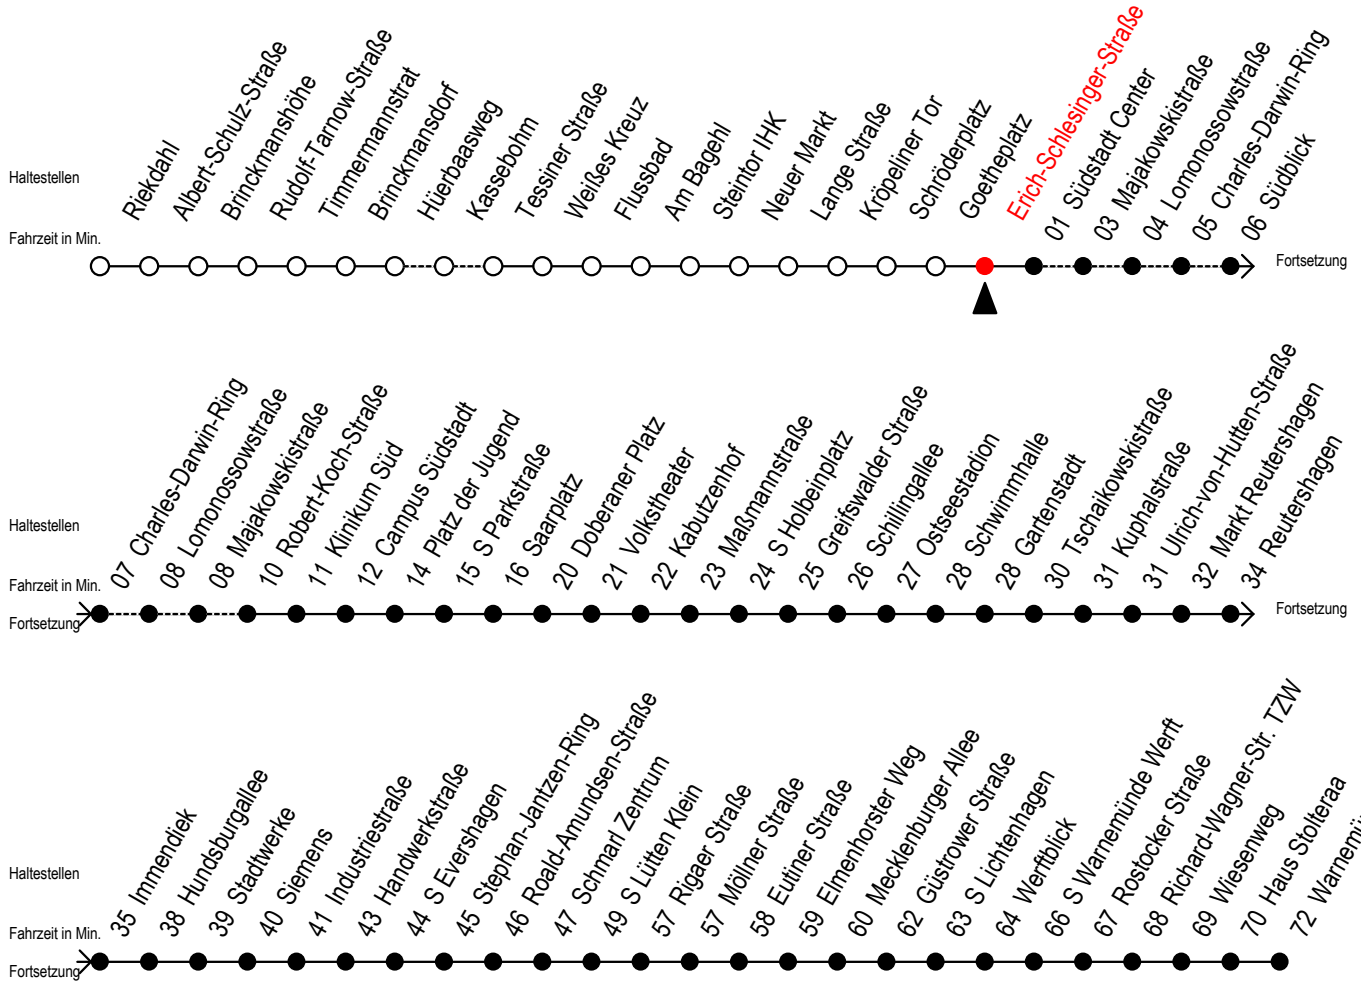

# F1 Erich-Schlesinger-Straße

Gültig ab 04.01.2021

Alle Angaben ohne Gewähr

Richtung: Warnemünde Strand

Saarplatz Umstieg in die Linien F1/F2 in alle Richtungen

## Uhr Montag - Freitag

## Uhr Samstag

**M** = fährt ab Hast. Mecklenburger Allee weiter als Linie 36  
**H** = fährt bis S Lütten Klein  
**A** = Umstieg am Südstadtcenter zum Abruf - Linien - Taxi F1A Ri. Südblick

**X** = fährt über Südblick  
**S** = Umstieg am Südstadtcenter zur Linie 5 Ri. Südblick  
 Abruf - Linien - Taxi bitte bis spätestens 30 Min. vor der Abfahrt unter Tel.Nr. 0381/8021900 bestellen oder beim Fahrpersonal melden