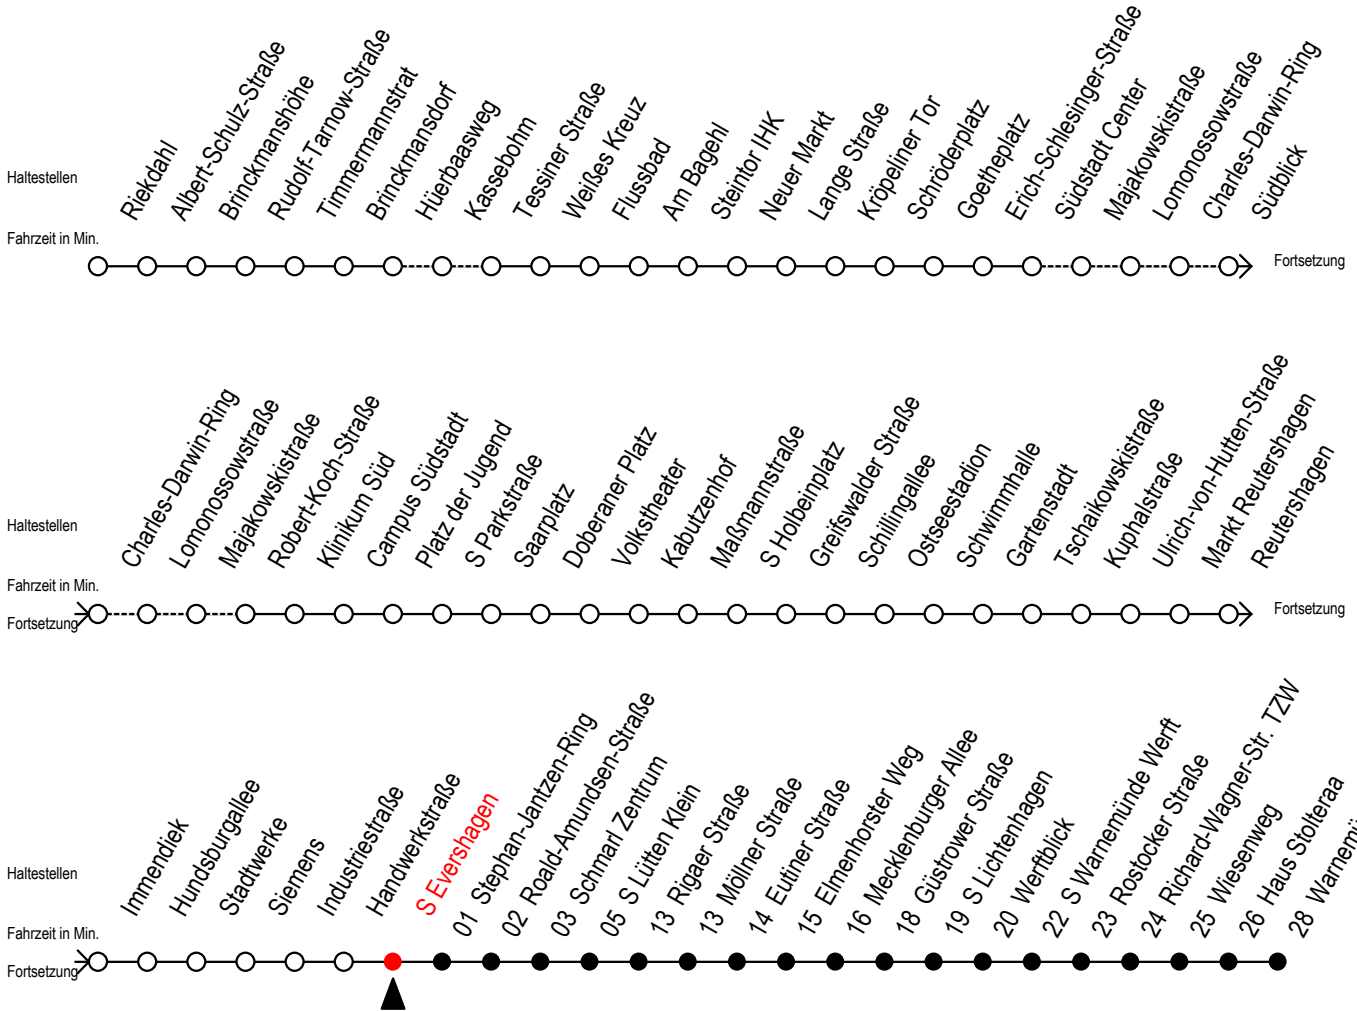

F1 S Evershagen

Gültig ab 04.01.2021

Alle Angaben ohne Gewähr

Richtung: Warnemünde Strand

Uhr Montag - Freitag		Uhr Samstag		Uhr Sonntag - Feiertag	
0	59	0	59	0	59
1	59	1	59	1	59
2	59	2	59	2	59
3	59 ^H	3	59 ^M	3	59 ^M
4	--	4	59 ^M	4	59 ^M
5	--	5	29 ^M 59 ^M	5	29 ^M 59 ^M
6	--	6	29 ^H	6	29 ^M 59 ^M
7	--	7	--	7	29 ^M 59 ^M
8	--	8	--	8	29 ^M

M = fährt ab Hast. Mecklenburger Allee weiter als Linie 36 H = fährt bis S Lütten Klein