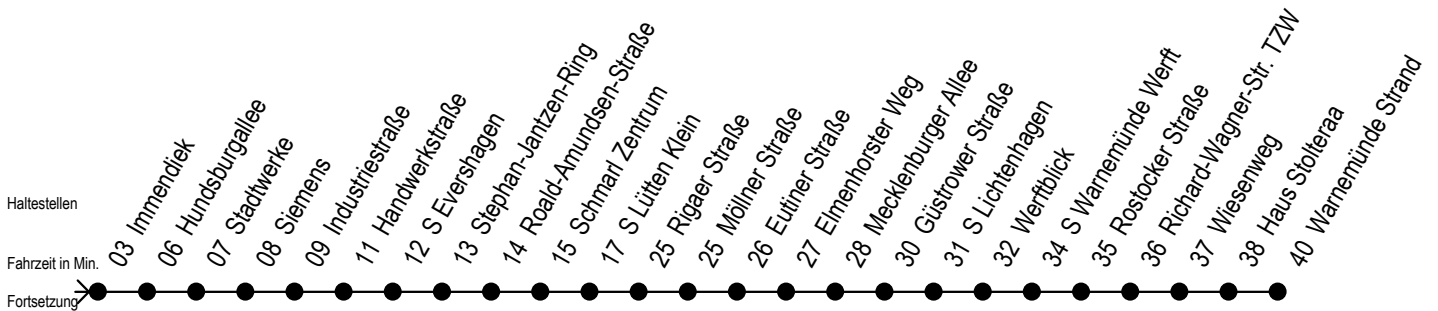

F1 Markt Reutershagen

Gültig ab 04.01.2021

Alle Angaben ohne Gewähr

Richtung: Warnemünde Strand

Uhr Montag - Freitag

Uhr Samstag

Uhr Sonntag - Feiertag

0	48	0	48	0	48
1	48	1	48	1	48
2	48	2	48	2	48
3	48 ^H	3	48 ^M	3	48 ^M
4	--	4	48 ^M	4	48 ^M
5	--	5	18 ^M 48 ^M	5	18 ^M 48 ^M
6	--	6	18 ^H	6	18 ^M 48 ^M
7	--	7	--	7	18 ^M 48 ^M
8	--	8	--	8	18 ^M

M = fährt ab Hast. Mecklenburger Allee weiter als Linie 36

H = fährt bis S Lütten Klein