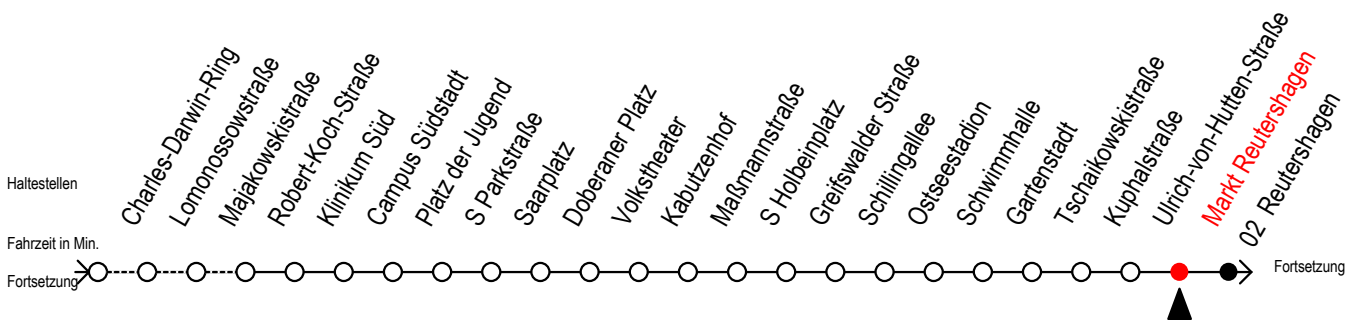

F1 Markt Reutershagen

Gültig ab 04.01.2021

Alle Angaben ohne Gewähr

Richtung: Warnemünde Strand

Uhr Montag - Freitag

Uhr Samstag

Uhr Sonntag - Feiertag

0	48	0	48	0	48
1	48	1	48	1	48
2	48	2	48	2	48
3	48 ^H	3	48 ^M	3	48 ^M
4	--	4	48 ^M	4	48 ^M
5	--	5	18 ^M 48 ^M	5	18 ^M 48 ^M
6	--	6	18 ^H	6	18 ^M 48 ^M
7	--	7	--	7	18 ^M 48 ^M
8	--	8	--	8	18 ^M

M = fährt ab Hast. Mecklenburger Allee weiter als Linie 36

H = fährt bis S Lütten Klein