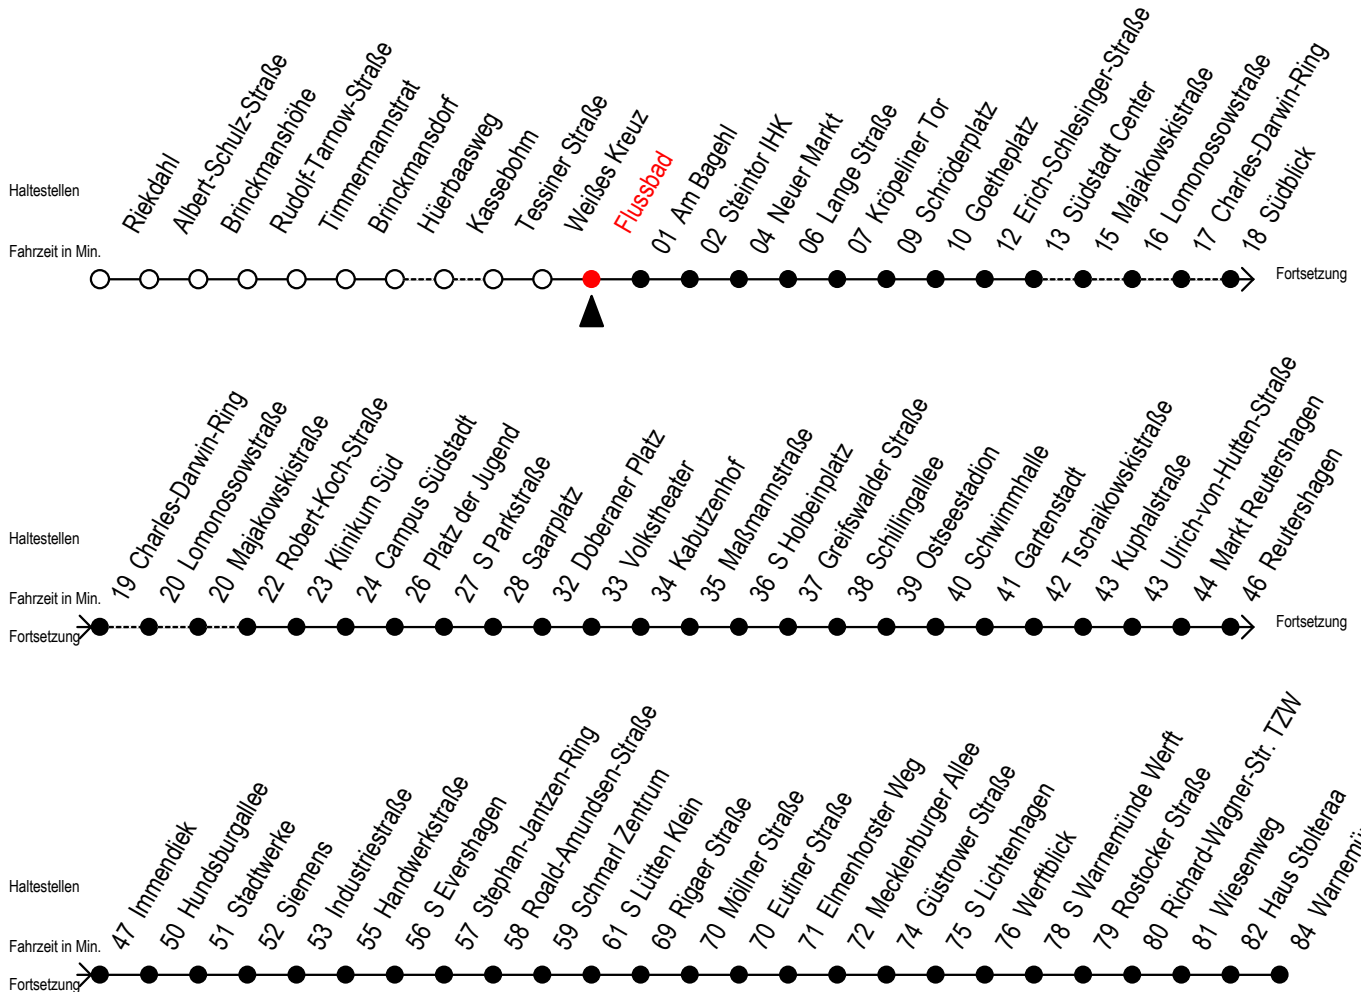

F1 Flussbad

Gültig ab 04.01.2021

Alle Angaben ohne Gewähr

Richtung: Warnemünde Strand

Saarplatz Umstieg in die Linien F1/F2 in alle Richtungen

Uhr Montag - Freitag

Uhr Samstag

Uhr Sonntag - Feiertag

0	11 ^S	0	11 ^S	0	11 ^S
1	11 ^A	1	11 ^A	1	11 ^A
2	11 ^A	2	11 ^A	2	11 ^A
3	11 ^{AH}	3	11 ^{AM}	3	11 ^{AM}
4	--	4	11 ^M	4	11 ^M
5	--	5	03 ^{MX} 33 ^H	5	03 ^{MX} 33 ^{MX}
6	--	6	--	6	03 ^{MX} 33 ^{MX}
7	--	7	--	7	03 ^{MX} 33 ^{MX}

M = fährt ab Hast. Mecklenburger Allee weiter als Linie 36
H = fährt bis S Lütten Klein
A = Umstieg am Südstadtcenter zum Abruf - Linien - Taxi F1A Ri. Südblick

X = fährt über Südblick
S = Umstieg am Südstadtcenter zur Linie 5 Ri. Südblick
 Abruf - Linien - Taxi bitte bis spätestens 30 Min. vor der Abfahrt unter Tel.Nr. 0381/8021900 bestellen oder beim Fahrpersonal melden