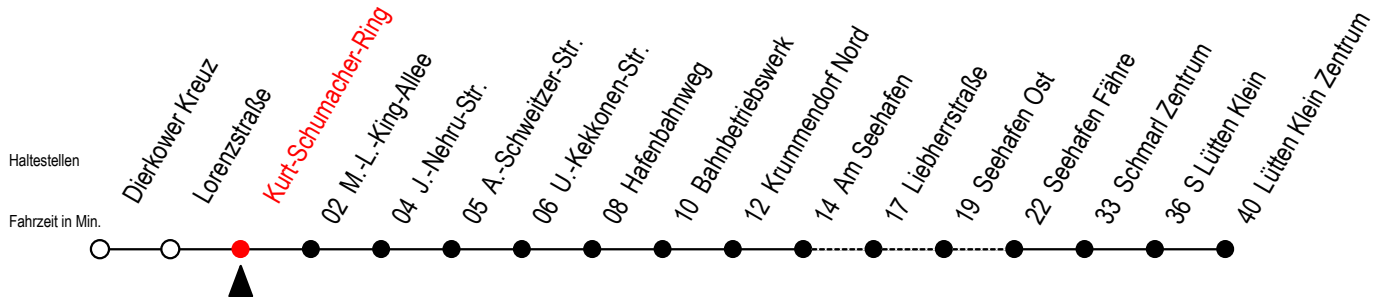

# 49 Kurt-Schumacher-Ring

Gültig ab 04.01.2021

Alle Angaben ohne Gewähr

Richtung: Seehafen Fähre - Lütten Klein Zentrum

Bitte beachten Sie auch die Linie 19

L = fährt über Liebherrstraße

H = fährt bis S Lütten Klein

F = fährt bis Seehafen Fähre

T = fährt als Abruf-Linien-Taxi

Abruf - Linien - Taxi bitte bis spätestens 30 Min. vor der Abfahrt unter RSAG Tel. 0381/802 1900 bestellen!