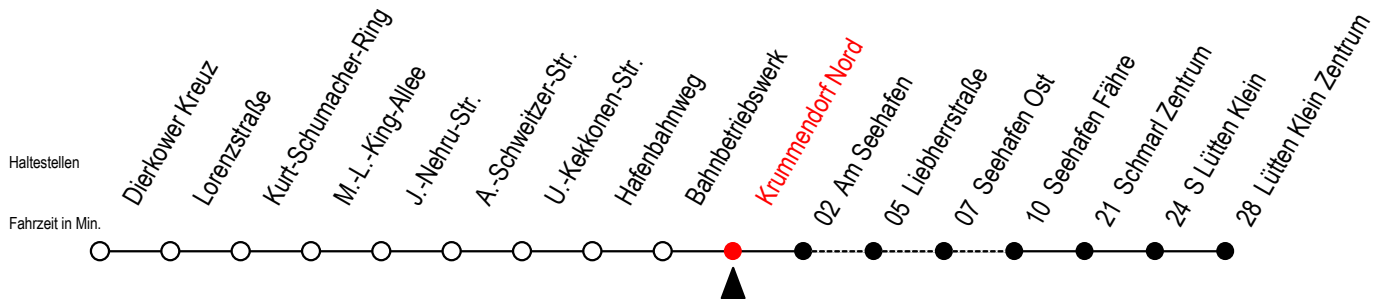

49 Krummendorf Nord

Gültig ab 04.01.2021

Alle Angaben ohne Gewähr

Richtung: Seehafen Fähre - Lütten Klein Zentrum

Bitte beachten Sie auch die Linie 19

Uhr Montag - Freitag

Uhr Samstag

Uhr Sonntag - Feiertag

5	35	5	31 ^{FT}	5	31 ^{FT}
6	25	6	37 ^L	6	--
7	25	7	39	7	09
8	25 ^H	8	39	8	39
9	25 ^H	9	39	9	39
10	25 ^H	10	39	10	39
11	25 ^H	11	39	11	39
12	25 ^H	12	39	12	39
13	25	13	39	13	39
14	25	14	39	14	39
15	25	15	39	15	39
16	25	16	39	16	39
17	25	17	39	17	39
18	25	18	39	18	39
19	25	19	39	19	39
20	32 ^L 56 ^{FT}	20	26 ^{FT}	20	39
21	32 ^L 56 ^{FT}	21	26 ^{FT}	21	26 ^{FT}
22	32 ^L	22	26 ^{FT}	22	26 ^{FT}
23	26 ^{FT}	23	26 ^{FT}	23	26 ^{FT}

L = fährt über Liebherrstraße

H = fährt bis S Lütten Klein

F = fährt bis Seehafen Fähre

T = fährt als Abruf-Linien-Taxi

Abruf - Linien - Taxi bitte bis spätestens 30 Min. vor der Abfahrt unter RSAG Tel. 0381/802 1900 bestellen!