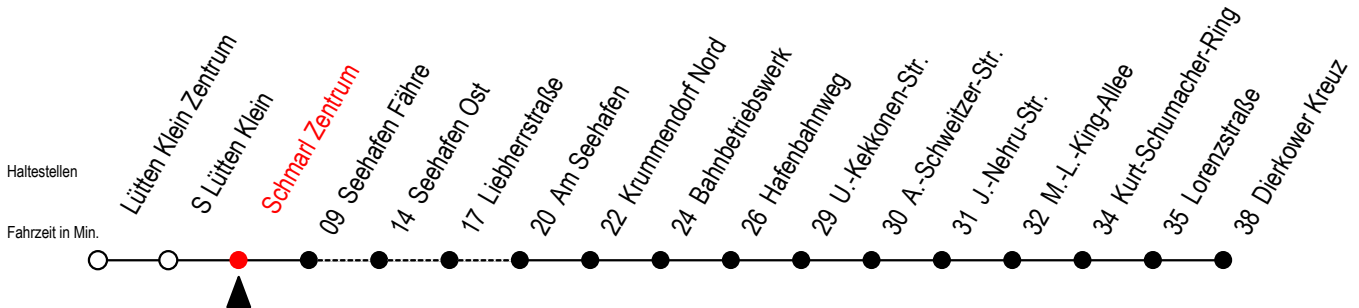

49 Schmarl Zentrum

Gültig ab 04.01.2021

Alle Angaben ohne Gewähr

Richtung: Seehafen Fähre - Dierkower Kreuz

Uhr Montag - Freitag

Uhr Samstag

Uhr Sonntag - Feiertag

4	07 ^L	4	--	4	--
5	30	5	--	5	--
6	20	6	38	6	--
7	20	7	38	7	38
8	20	8	38	8	38
9	20	9	38	9	38
10	20	10	38	10	38
11	20	11	38	11	38
12	20	12	38	12	38
13	20	13	38	13	38
14	20	14	38	14	38
15	20	15	38	15	38
16	20	16	38	16	38
17	20	17	38	17	38
18	20	18	38	18	38
19	20	19	38	19	38
20	--	20	--	20	38 ^L
21	08 ^L	21	--	21	--
22	08 ^L	22	--	22	--

L = fährt über Liebherrstraße