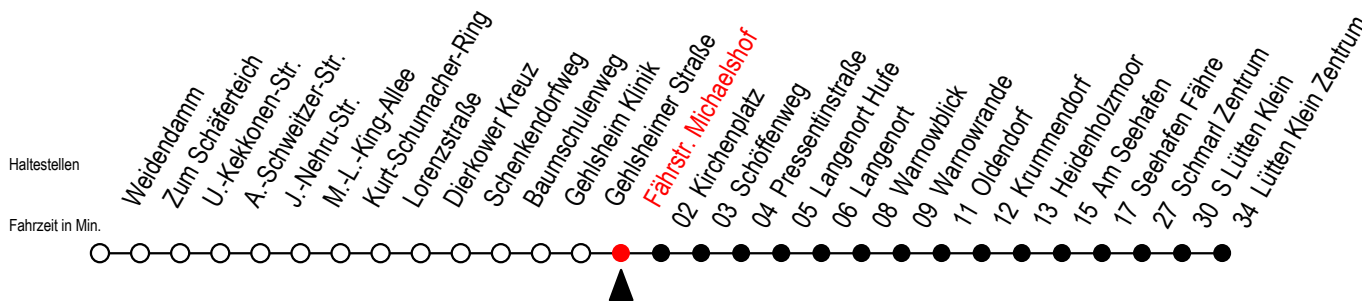

# 45 Fährstr. Michaelshof

Gültig ab 04.01.2021

Alle Angaben ohne Gewähr

**Richtung: Warnowblick - Seehafen Fähre - Lütten Klein Zentrum**

## Uhr Montag - Freitag

W = fährt bis Warnowblick  
H = fährt bis S Lütten Klein

F = fährt bis Seehafen Fähre  
S = fährt an Schultagen\*

\* = Ferienzeiten siehe Infoblatt

T = fährt als Abruf - Linien - Taxi (ALT)  
ALT bitte bis 30 Min. vor der Abfahrt  
unter 0381/8021900 bestellen  
Servicetelefon: 0381 / 8021900