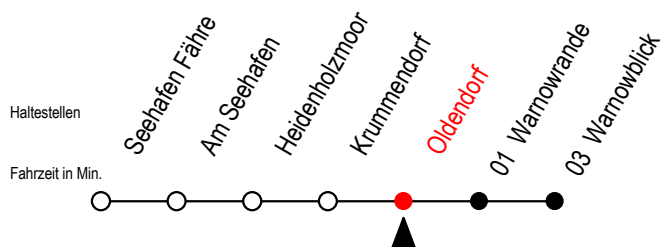

# BUS 45A Oldendorf

Gültig ab 04.01.2021

Alle Angaben ohne Gewähr

Richtung: Warnowblick

Fährt als Abruf - Linien - Taxi

## Uhr Täglich (Montag - Sonntag) - Nachtverkehr

<b>20</b>	53 <sup>W</sup>
<b>21</b>	23 <sup>W</sup> 53 <sup>W</sup>
<b>22</b>	23 <sup>W</sup> 53 <sup>W</sup>
<b>23</b>	23 <sup>W</sup> 43 <sup>W</sup>

**W** = an der Haltestelle Warnowblick Anschluss zur Linie 45  
Abruf - Linien - Taxi bitte bis spätestens 30. Min. vor der Abfahrt  
unter RSAG Service Telefon Nr. 0381/8021900 bestellen