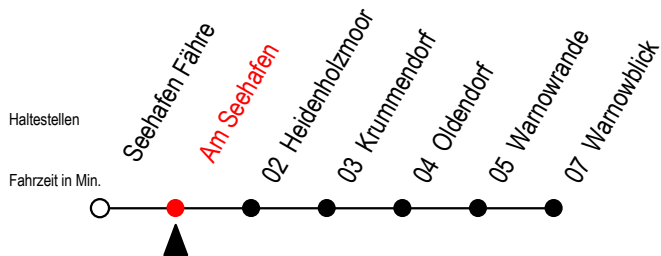

BUS 45A Am Seehafen

Gültig ab 04.01.2021

Alle Angaben ohne Gewähr

Richtung: Warnowblick

Fährt als Abruf - Linien - Taxi

Uhr Täglich (Montag - Sonntag) - Nachtverkehr

20	51 ^W
21	21 ^W 51 ^W
22	21 ^W 51 ^W
23	21 ^W 41 ^W

W = an der Haltestelle Warnowblick Anschluss zur Linie 45
Abruf - Linien - Taxi bitte bis spätestens 30. Min. vor der Abfahrt
unter RSAG Service Telefon Nr. 0381/8021900 bestellen