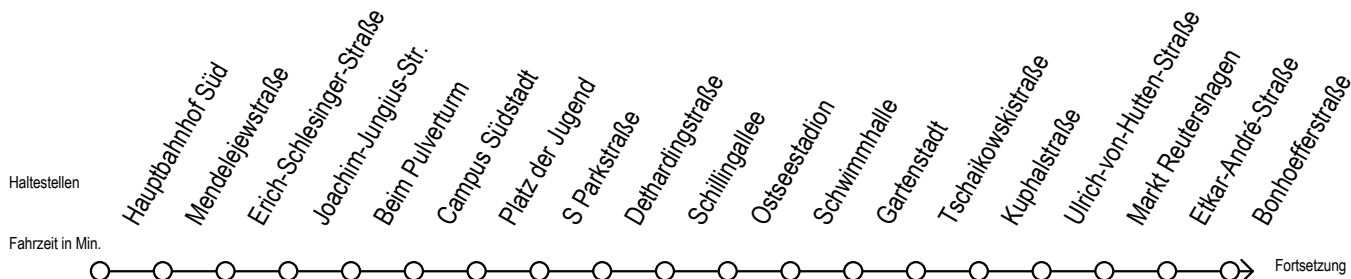

39 Siemens

Gültig ab 04.01.2021

Alle Angaben ohne Gewähr

Richtung: Sassnitzer Straße

Uhr Montag - Freitag

5	20	50
6	19	49
7	19	49
8	19	49
9	19	49
10	19	49
11	19	49
12	19	49
13	19	49
14	19	49
15	19	49
16	19	49
17	19	49
18	19	49
19	19	49
20	19	