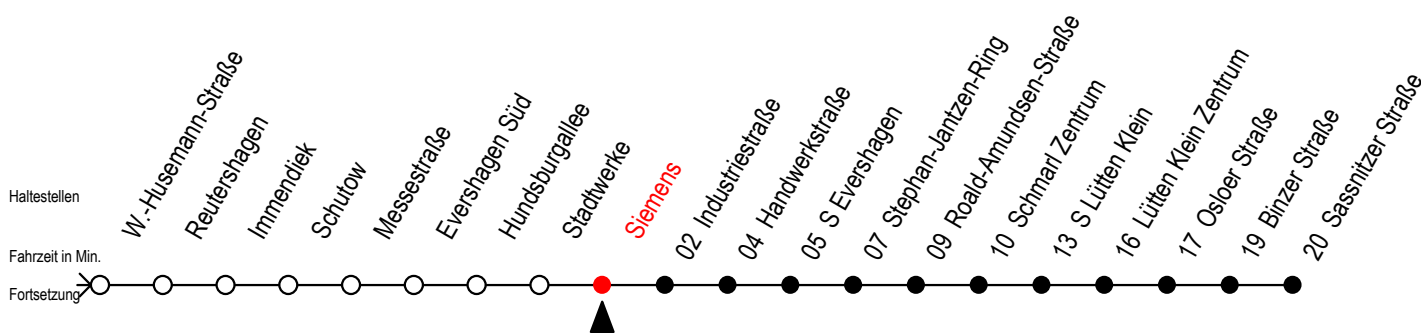

39 Siemens

Gültig ab 04.01.2021

Alle Angaben ohne Gewähr

Richtung: Sassnitzer Straße

Uhr Montag - Freitag

5	20	50
6	19	49
7	19	49
8	19	49
9	19	49
10	19	49
11	19	49
12	19	49
13	19	49
14	19	49
15	19	49
16	19	49
17	19	49
18	19	49
19	19	49
20	19	