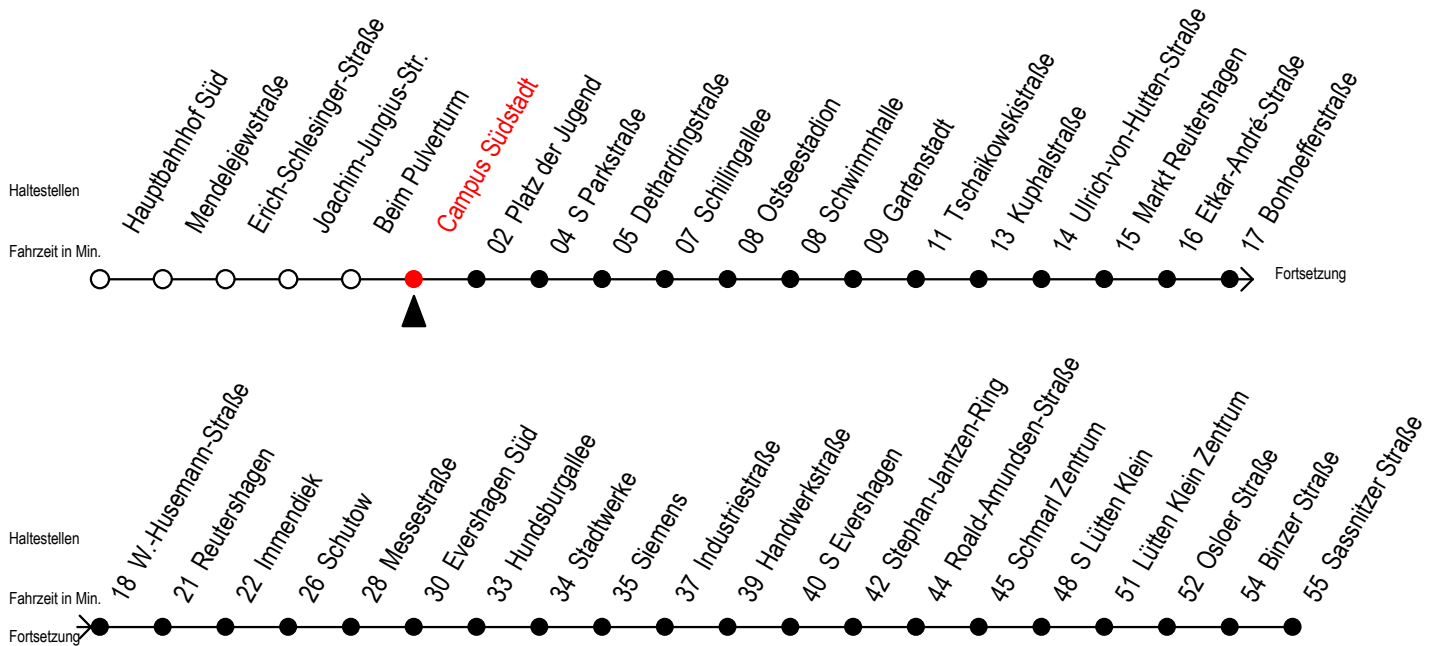

39 Campus Südstadt

Gültig ab 04.01.2021

Alle Angaben ohne Gewähr

Richtung: Sassnitzer Straße über Markt Reutershagen

Uhr Montag - Freitag

5	43	
6	13	43
7	13	43
8	13	43
9	13	43
10	13	43
11	13	43
12	13	43
13	13	43
14	13	43
15	13	43
16	13	43
17	13	43
18	13	43