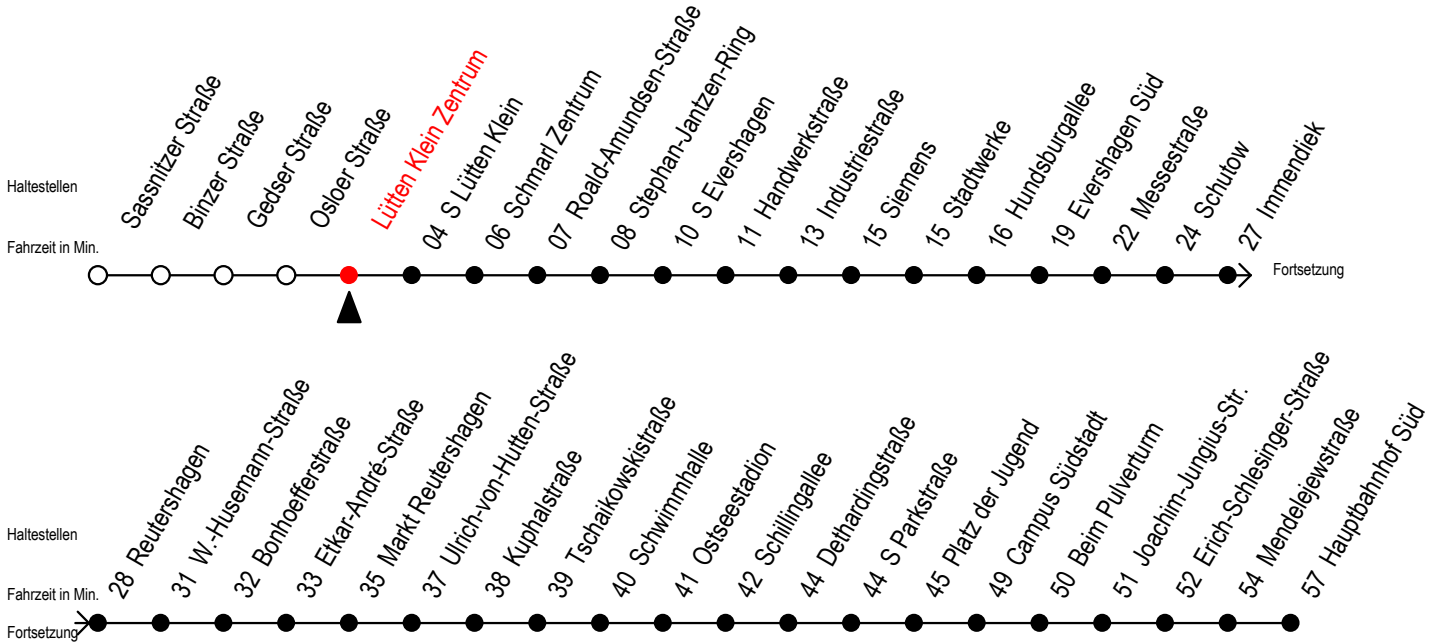

39 Lütten Klein Zentrum

Gültig ab 04.01.2021

Alle Angaben ohne Gewähr

Richtung: Hauptbahnhof Süd über Markt Reutershagen

Uhr Montag - Freitag

5	01	31
6	01	30
7	00	30
8	00	30
9	00	30
10	00	30
11	00	30
12	00	30
13	00	30
14	00	30
15	00	30
16	00	30
17	00	30
18	00 ^M	30 ^M
19	00 ^M	30 ^M
20	00 ^M	

M = fährt bis Markt Reutershagen

Servicetelefon: 0381 / 8021900