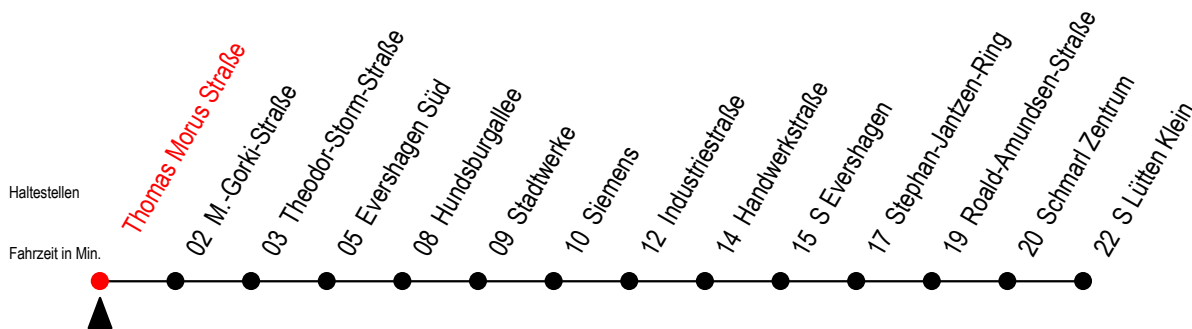

38 Thomas Morus Straße

Gültig ab 04.01.2021

Alle Angaben ohne Gewähr

Richtung: S Lütten Klein

Bitte beachten Sie auch die Linie 25

Uhr Montag - Freitag

Uhr Samstag

Uhr Sonntag - Feiertag

4	27	57	4	--	4	--		
5	27	54	5	--	5	--		
6	24	54	6	27	57	6	--	
7	24	54	7	27	57	7	--	
8	24	54	8	27	57	8	27	57
9	24	54	9	27	55	9	27	55
10	24	54	10	25	55	10	25	55
11	24	54	11	25	55	11	25	55
12	24	54	12	25	55	12	25	55
13	24	54	13	25	55	13	25	55
14	24	54	14	25	55	14	25	55
15	24	54	15	25	55	15	25	55
16	24	54	16	25	55	16	25	55
17	24	54	17	25	55	17	25	55
18	24	54	18	25	55	18	25	55
19	24	57	19	25	57	19	25	57
20	27	57	20	27	57	20	27	57
21	27	57	21	27	57	21	27	57
22	27	57	22	27	57	22	27	57
23	27	57	23	27	57	23	27	57