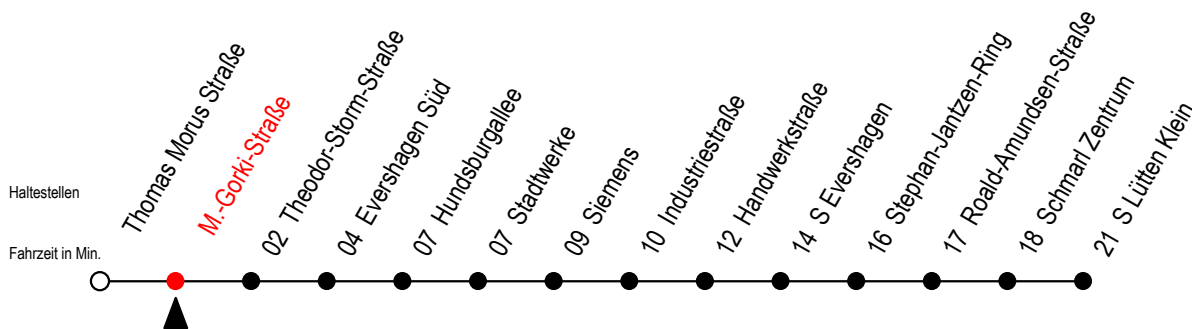

38 M.-Gorki-Straße

Gültig ab 04.01.2021

Alle Angaben ohne Gewähr

Richtung: S Lütten Klein

Bitte beachten Sie auch die Linie 25

Uhr Montag - Freitag

Uhr Samstag

Uhr Sonntag - Feiertag

4	28 58	4	--	4	--
5	28 55	5	--	5	--
6	25 55	6	28 58	6	--
7	25 55	7	28 58	7	--
8	25 55	8	28 58	8	28 58
9	25 55	9	28 56	9	28 56
10	25 55	10	26 56	10	26 56
11	25 55	11	26 56	11	26 56
12	25 55	12	26 56	12	26 56
13	25 55	13	26 56	13	26 56
14	25 55	14	26 56	14	26 56
15	25 55	15	26 56	15	26 56
16	25 55	16	26 56	16	26 56
17	25 55	17	26 56	17	26 56
18	25 55	18	26 56	18	26 56
19	25 58	19	26 58	19	26 58
20	28 58	20	28 58	20	28 58
21	28 58	21	28 58	21	28 58
22	28 58	22	28 58	22	28 58
23	28 58	23	28 58	23	28 58