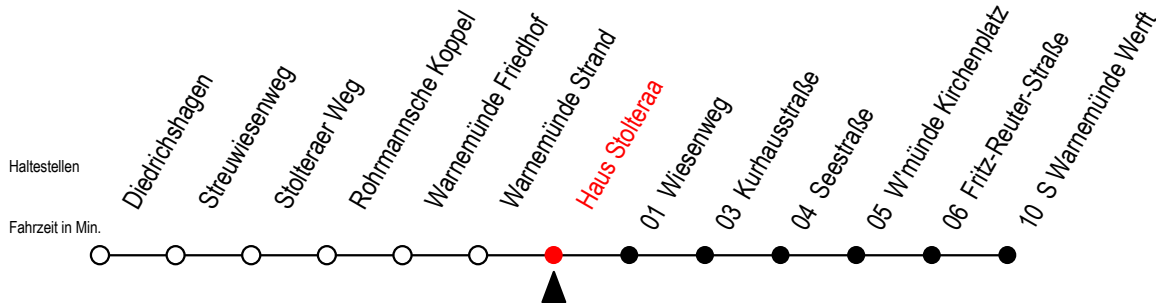

37 Haus Stolteraa

Gültig ab 04.01.2021

Alle Angaben ohne Gewähr

Richtung: S Warnemünde Werft

Uhr Montag - Freitag

Uhr Samstag

Uhr Sonntag - Feiertag

6	19 49	6	--	6	--
7	04 ^S 19 34 ^S 49	7	--	7	--
8	19 49	8	19 49	8	47
9	19 49	9	19 49	9	16 46
10	19 49	10	19 49	10	16 46
11	19 49	11	19 49	11	16 46
12	19 49	12	19 49	12	16 46
13	19 49	13	19 49	13	16 46
14	19 49	14	19 49	14	16 46
15	19 49	15	19 49	15	16 46
16	19 49	16	19 49	16	16 46
17	19 49	17	19 49	17	16 46
18	19 49	18	19 49	18	16 46
19	19 49	19	19 49	19	16 46
20	19	20	19	20	16

S = fährt an Schultagen*

* Ferienzeiten siehe Infoblatt