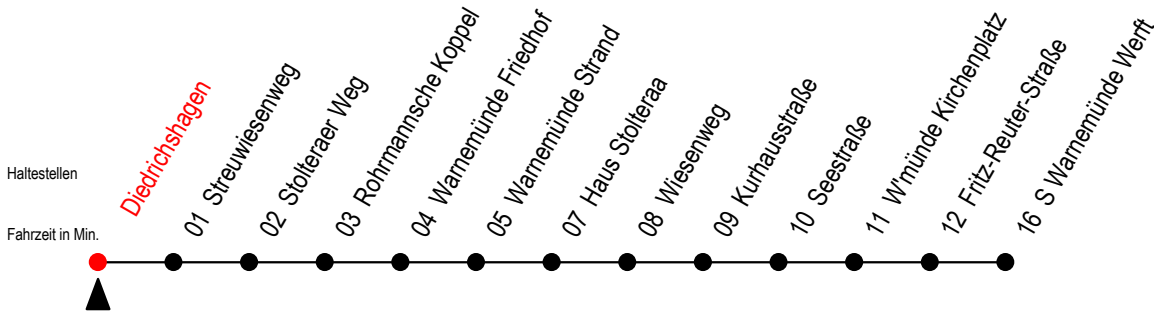

37 Diedrichshagen

Gültig ab 04.01.2021

Alle Angaben ohne Gewähr

Richtung: S Warnemünde Werft

Uhr Montag - Freitag

Uhr Samstag

Uhr Sonntag - Feiertag

6	12 42 57 ^S	6	--	6	--
7	12 27 ^S 42	7	--	7	--
8	12 42	8	12 42	8	41
9	12 42	9	12 42	9	09 39
10	12 42	10	12 42	10	09 39
11	12 42	11	12 42	11	09 39
12	12 42	12	12 42	12	09 39
13	12 42	13	12 42	13	09 39
14	12 42	14	12 42	14	09 39
15	12 42	15	12 42	15	09 39
16	12 42	16	12 42	16	09 39
17	12 42	17	12 42	17	09 39
18	12 42	18	12 42	18	09 39
19	12 42	19	12 42	19	09 39
20	12	20	12	20	09

S = fährt an Schultagen*

* Ferienzeiten siehe Infoblatt