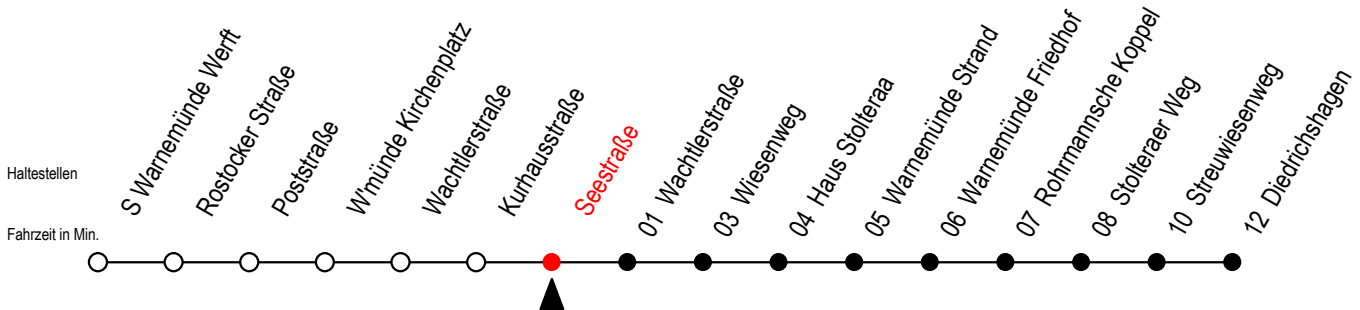

# 37 Seestraße

Gültig ab 04.01.2021

Alle Angaben ohne Gewähr

Richtung: Diedrichshagen

## Uhr Montag - Freitag

S = fährt an Schultagen\*

\* Ferienzeiten siehe Infoblatt