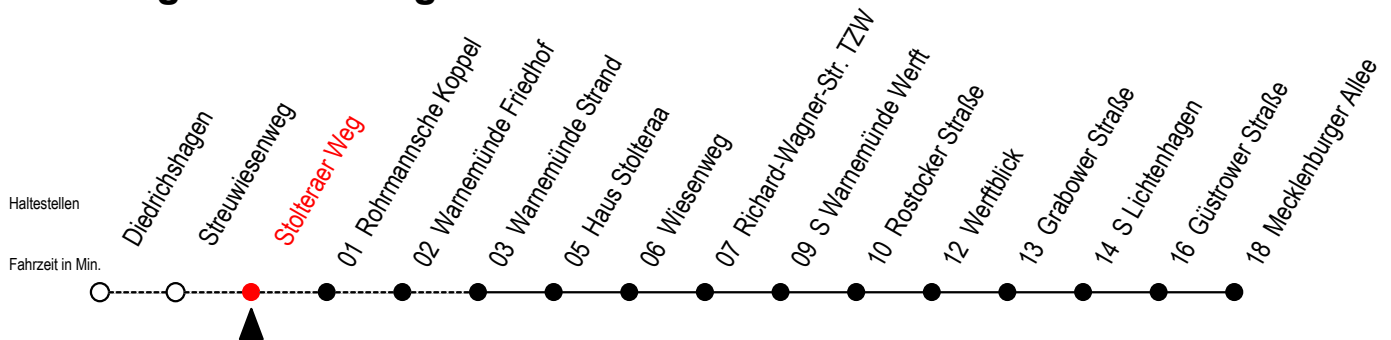

# 36 Stolteraer Weg

Gültig ab 04.01.2021

Alle Angaben ohne Gewähr

Richtung: Mecklenburger Allee

A = Anschluss zur Linie F1 an der Haltestelle Mecklenburger Allee